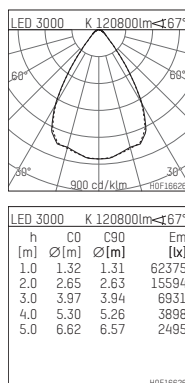

1774965WW70D | schwarz

177 | BLACK EDITION
Arealflooder
LED | 965 W 3000 K

- Arealflooder 177 BLACK EDITION
- zur Montage an Wand oder Decke
- Montagebügel ist separat zu bestellen
- mit LED 146900 lm
- Farbtemperatur: 3000 K
- Farbwiedergabeindex: CRI >70
- L90 / B10 (100.000 / ta 25°C)
- Leuchtenlichtstrom: 120800 lm
- Systemleistung: 965 W
- Lichtausbeute: 125,2 lm/W
- symmetrische Lichtverteilung, wide flood
- Ausstrahlungswinkel: 65 °
- 5 eingebaute LED Betriebsgeräte, elektronisch (DALI), 220-240 V, 0/50/60 Hz
- Überspannschutz 10kV; Ableitstoßstrom 5kA
- Dimmbar 10-100%
- Anzahl Leuchten je Sicherung (B16): 1
- Netzanschluss: Steckverbindung 5x2,5 mm²
- Optional Durchgangsverdrahtung möglich
- Gehäuse aus Aluminium und Aluminium-Druckguss
- Sicherheitsglas, klar
- Länge: 900 mm, Breite: 830 mm, Höhe: 170 mm
- Windangriffsfläche: 0,75 m²
- Gewicht: 43,6 kg
- Schutzart: IP65
- Schutzklasse I
- 5 Jahre Hoffmeister Garantie
- Entworfen und hergestellt in Deutschland
- minimale Umgebungstemperatur: -40 ° C
- maximale Umgebungstemperatur: 40 ° C
- Schlagfestigkeitsklasse: IK10
- Prüfzeichen: gefertigt nach DIN VDE 0711 / EN 60598
- Farbe: schwarz
- 1774965WW70D