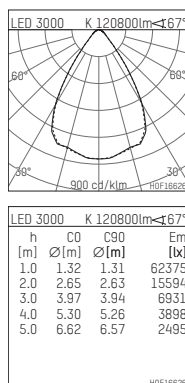

## 1774965WW70D | schwarz

177 | BLACK EDITION  
Arealflooder  
LED | 965 W 3000 K

- Arealflooder 177 BLACK EDITION
- zur Montage an Wand oder Decke
- Montagebügel ist separat zu bestellen
- mit LED 146900 lm
- Farbtemperatur: 3000 K
- Farbwiedergabeindex: CRI >70
- L90 / B10 (100.000 / ta 25°C)
- Leuchtenlichtstrom: 120800 lm
- Systemleistung: 965 W
- Lichtausbeute: 125,2 lm/W
- symmetrische Lichtverteilung, wide flood
- Ausstrahlungswinkel: 65 °
- 5 eingebaute LED Betriebsgeräte, elektronisch (DALI), 220-240 V, 0/50/60 Hz
- Überspannschutz 10kV; Ableitstoßstrom 5kA
- Dimmbar 10-100%
- Anzahl Leuchten je Sicherung (B16): 1
- Netzanschluss: Steckverbindung 5x2,5 mm²
- Optional Durchgangsverdrahtung möglich
- Gehäuse aus Aluminium und Aluminium-Druckguss
- Sicherheitsglas, klar
- Länge: 900 mm, Breite: 830 mm, Höhe: 170 mm
- Windangriffsfläche: 0,75 m²
- Gewicht: 43,6 kg
- Schutzart: IP65
- Schutzklasse I
- 5 Jahre Hoffmeister Garantie
- Entworfen und hergestellt in Deutschland
- minimale Umgebungstemperatur: -40 ° C
- maximale Umgebungstemperatur: 40 ° C
- Schlagfestigkeitsklasse: IK10
- Prüfzeichen: gefertigt nach DIN VDE 0711 / EN 60598
- Farbe: schwarz
- 1774965WW70D