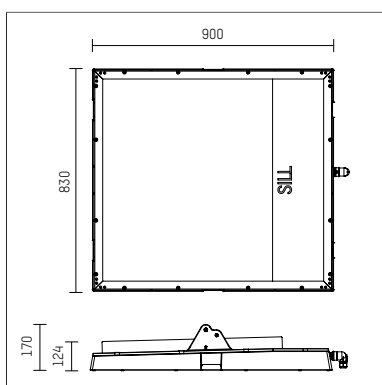

1774965WW70D | schwarz

177 | BLACK EDITION
Arealflooder
LED | 965 W 3000 K

- Arealflooder 177 BLACK EDITION
- zur Montage an Wand oder Decke
- Montagebügel ist separat zu bestellen
- mit LED 146900 lm
- Farbtemperatur: 3000 K
- Farbwiedergabeindex: CRI >70
- L90 / B10 (100.000 / ta 25°C)
- Leuchtenlichtstrom: 120800 lm
- Systemleistung: 965 W
- Lichtausbeute: 125,2 lm/W
- symmetrische Lichtverteilung, wide flood
- Ausstrahlungswinkel: 65 °
- 5 eingebaute LED Betriebsgeräte, elektronisch (DALI), 220-240 V, 0/50/60 Hz
- Überspannschutz 10kV; Ableitstoßstrom 5kA
- Dimmbar 10-100%
- Anzahl Leuchten je Sicherung (B16): 1
- Netzanschluss: Steckverbindung 5x2,5 mm²
- Optional Durchgangsverdrahtung möglich
- Gehäuse aus Aluminium und Aluminium-Druckguss
- Sicherheitsglas, klar
- Länge: 900 mm, Breite: 830 mm, Höhe: 170 mm
- Windangriffsfläche: 0,75 m²
- Gewicht: 43,6 kg
- Schutzart: IP65
- Schutzklasse I
- 5 Jahre Hoffmeister Garantie
- Entworfen und hergestellt in Deutschland
- minimale Umgebungstemperatur: -40 ° C
- maximale Umgebungstemperatur: 40 ° C
- Schlagfestigkeitsklasse: IK10
- Prüfzeichen: gefertigt nach DIN VDE 0711 / EN 60598
- Farbe: schwarz
- 1774965WW70D

- Übersicht des Zubehörs auf der/ den Folgeseite/ n

1774965WW70D

Zubehör**Erforderliches Zubehör**

Typ	Abmessungen in mm	Artikelnummer	Abb.-Nr.
Deckenbefestigung für Serie 177		817700200	01
Montagebügel, für die Befestigung an Traversen für Serie 177		817700300	02
Montagebügel, für Wandbefestigung		817700400	03