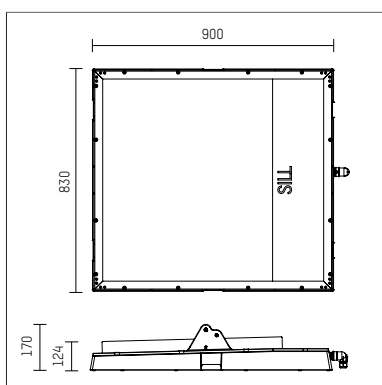

## 1774965WW70D | schwarz

177 | BLACK EDITION  
Arealflooder  
LED | 965 W 3000 K

- Arealflooder 177 BLACK EDITION
- zur Montage an Wand oder Decke
- Montagebügel ist separat zu bestellen
- mit LED 146900 lm
- Farbtemperatur: 3000 K
- Farbwiedergabeindex: CRI >70
- L90 / B10 (100.000 / ta 25°C)
- Leuchtenlichtstrom: 120800 lm
- Systemleistung: 965 W
- Lichtausbeute: 125,2 lm/W
- symmetrische Lichtverteilung, wide flood
- Ausstrahlungswinkel: 65 °
- 5 eingebaute LED Betriebsgeräte, elektronisch (DALI), 220-240 V, 0/50/60 Hz
- Überspannschutz 10kV; Ableitstoßstrom 5kA
- Dimmbar 10-100%
- Anzahl Leuchten je Sicherung (B16): 1
- Netzanschluss: Steckverbindung 5x2,5 mm²
- Optional Durchgangsverdrahtung möglich
- Gehäuse aus Aluminium und Aluminium-Druckguss
- Sicherheitsglas, klar
- Länge: 900 mm, Breite: 830 mm, Höhe: 170 mm
- Windangriffsfläche: 0,75 m²
- Gewicht: 43,6 kg
- Schutzart: IP65
- Schutzklasse I
- 5 Jahre Hoffmeister Garantie
- Entworfen und hergestellt in Deutschland
- minimale Umgebungstemperatur: -40 ° C
- maximale Umgebungstemperatur: 40 ° C
- Schlagfestigkeitsklasse: IK10
- Prüfzeichen: gefertigt nach DIN VDE 0711 / EN 60598
- Farbe: schwarz
- 1774965WW70D

- Übersicht des Zubehörs auf der/ den Folgeseite/ n

1774965WW70D

**Zubehör****Erforderliches Zubehör**

Typ	Abmessungen in mm	Artikelnummer	Abb.-Nr.
Deckenbefestigung für Serie 177		817700200	01
Montagebügel, für die Befestigung an Traversen für Serie 177		817700300	02
Montagebügel, für Wandbefestigung		817700400	03