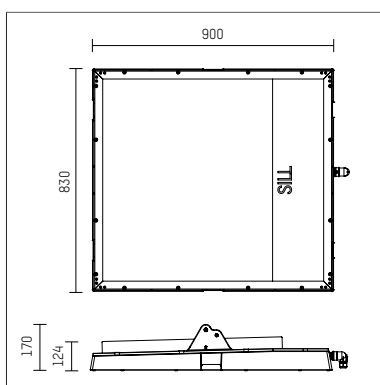

## 1775965KW70D | schwarz

177 | BLACK EDITION  
Arealflooter  
LED | 965 W 5700 K

- Arealflooter 177 BLACK EDITION
- zur Montage an Wand oder Decke
- Montagebügel ist separat zu bestellen
- mit LED 156300 lm
- Farbtemperatur: 5700 K
- Farbwiedergabeindex: CRI >70
- L90 / B10 (100.000 / ta 25°C)
- Leuchtenlichtstrom: 118000 lm
- Systemleistung: 965 W
- Lichtausbeute: 122,3 lm/W
- asymmetrische Lichtverteilung
- 5 eingebaute LED Betriebsgeräte, elektronisch (DALI), 220-240 V, 0/50/60 Hz
- Überspannschutz 10kV; Ableitstoßstrom 5kA
- Dimmbar 10-100%
- Anzahl Leuchten je Sicherung (B16): 1
- Netzanschluss: Steckverbindung 90° gewinkelt RST 20i5 5x2,5 mm²
- Optional Durchgangsverdrahtung möglich
- Gehäuse aus Aluminium und Aluminium-Druckguss
- Sicherheitsglas, klar, partiell keramisch bedruckt
- Länge: 900 mm, Breite: 830 mm, Höhe: 170 mm
- Windangriffsfläche: 0,75 m²
- Gewicht: 43,6 kg
- Schutzart: IP65
- Schutzklasse I
- 5 Jahre Hoffmeister Garantie
- Entworfen und hergestellt in Deutschland
- minimale Umgebungstemperatur: -40 ° C
- maximale Umgebungstemperatur: 40 ° C
- Schlagfestigkeitsklasse: IK10
- Prüfzeichen: gefertigt nach DIN VDE 0711 / EN 60598
- Farbe: schwarz
- 1775965KW70D

- Übersicht des Zubehörs auf der/ den Folgeseite/ n

1775965KW70D

**Zubehör****Erforderliches Zubehör**

Typ	Abmessungen in mm	Artikelnummer	Abb.-Nr.
Deckenbefestigung für Serie 177		817700200	01
Montagebügel, für die Befestigung an Traversen für Serie 177		817700300	02
Montagebügel, für Wandbefestigung		817700400	03