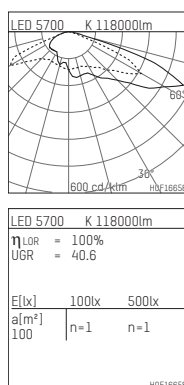

## 1775965KW70D | schwarz

177 | BLACK EDITION  
Arealflooter  
LED | 965 W 5700 K

- Arealflooter 177 BLACK EDITION
- zur Montage an Wand oder Decke
- Montagebügel ist separat zu bestellen
- mit LED 156300 lm
- Farbtemperatur: 5700 K
- Farbwiedergabeindex: CRI >70
- L90 / B10 (100.000 / ta 25°C)
- Leuchtenlichtstrom: 118000 lm
- Systemleistung: 965 W
- Lichtausbeute: 122,3 lm/W
- asymmetrische Lichtverteilung
- 5 eingebaute LED Betriebsgeräte, elektronisch (DALI), 220-240 V, 0/50/60 Hz
- Überspannschutz 10kV; Ableitstoßstrom 5kA
- Dimmbar 10-100%
- Anzahl Leuchten je Sicherung (B16): 1
- Netzanschluss: Steckverbindung 90° gewinkelt RST 20i5 5x2,5 mm²
- Optional Durchgangsverdrahtung möglich
- Gehäuse aus Aluminium und Aluminium-Druckguss
- Sicherheitsglas, klar, partiell keramisch bedruckt
- Länge: 900 mm, Breite: 830 mm, Höhe: 170 mm
- Windangriffsfläche: 0,75 m²
- Gewicht: 43,6 kg
- Schutzart: IP65
- Schutzklasse I
- 5 Jahre Hoffmeister Garantie
- Entworfen und hergestellt in Deutschland
- minimale Umgebungstemperatur: -40 ° C
- maximale Umgebungstemperatur: 40 ° C
- Schlagfestigkeitsklasse: IK10
- Prüfzeichen: gefertigt nach DIN VDE 0711 / EN 60598
- Farbe: schwarz
- 1775965KW70D