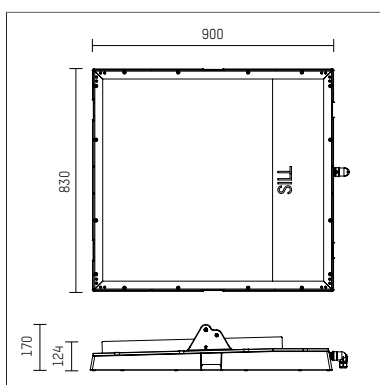

1775965WW70D | schwarz

177 | BLACK EDITION
Arealfooter
LED | 965 W 3000 K

- Arealfooter 177 BLACK EDITION
- zur Montage an Wand oder Decke
- Montagebügel ist separat zu bestellen
- mit LED 146900 lm
- Farbtemperatur: 3000 K
- Farbwiedergabeindex: CRI >70
- L90 / B10 (100.000 / ta 25°C)
- Leuchtenlichtstrom: 110900 lm
- Systemleistung: 965 W
- Lichtausbeute: 114,9 lm/W
- asymmetrische Lichtverteilung
- 5 eingebaute LED Betriebsgeräte, elektronisch (DALI), 220-240 V, 0/50/60 Hz
- Überspannschutz 10kV; Ableitstoßstrom 5kA
- Dimmbar 10-100%
- Anzahl Leuchten je Sicherung (B16): 1
- Netzanschluss: Steckverbindung 90° gewinkelt RST 20i5 5x2,5 mm²
- Optional Durchgangsverdrahtung möglich
- Gehäuse aus Aluminium und Aluminium-Druckguss
- Sicherheitsglas, klar, partiell keramisch bedruckt
- Länge: 900 mm, Breite: 830 mm, Höhe: 170 mm
- Windangriffsfläche: 0,75 m²
- Gewicht: 43,6 kg
- Schutzart: IP65
- Schutzklasse I
- 5 Jahre Hoffmeister Garantie
- Entworfen und hergestellt in Deutschland
- minimale Umgebungstemperatur: -40 ° C
- maximale Umgebungstemperatur: 40 ° C
- Schlagfestigkeitsklasse: IK10
- Prüfzeichen: gefertigt nach DIN VDE 0711 / EN 60598
- Farbe: schwarz
- 1775965WW70D

- Übersicht des Zubehörs auf der/ den Folgeseite/ n

1775965WW70D

Zubehör**Erforderliches Zubehör**

Typ	Abmessungen in mm	Artikelnummer	Abb.-Nr.
Deckenbefestigung für Serie 177		817700200	01
Montagebügel, für die Befestigung an Traversen für Serie 177		817700300	02
Montagebügel, für Wandbefestigung		817700400	03