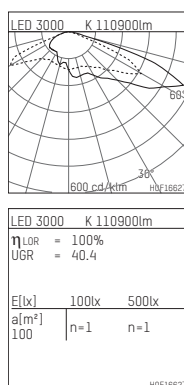

1775965WW70D | schwarz

177 | BLACK EDITION
Arealfooter
LED | 965 W 3000 K

- Arealfooter 177 BLACK EDITION
- zur Montage an Wand oder Decke
- Montagebügel ist separat zu bestellen
- mit LED 146900 lm
- Farbtemperatur: 3000 K
- Farbwiedergabeindex: CRI >70
- L90 / B10 (100.000 / ta 25°C)
- Leuchtenlichtstrom: 110900 lm
- Systemleistung: 965 W
- Lichtausbeute: 114,9 lm/W
- asymmetrische Lichtverteilung
- 5 eingebaute LED Betriebsgeräte, elektronisch (DALI), 220-240 V, 0/50/60 Hz
- Überspannschutz 10kV; Ableitstoßstrom 5kA
- Dimmbar 10-100%
- Anzahl Leuchten je Sicherung (B16): 1
- Netzanschluss: Steckverbindung 90° gewinkelt RST 20i5 5x2,5 mm²
- Optional Durchgangsverdrahtung möglich
- Gehäuse aus Aluminium und Aluminium-Druckguss
- Sicherheitsglas, klar, partiell keramisch bedruckt
- Länge: 900 mm, Breite: 830 mm, Höhe: 170 mm
- Windangriffsfläche: 0,75 m²
- Gewicht: 43,6 kg
- Schutzart: IP65
- Schutzklasse I
- 5 Jahre Hoffmeister Garantie
- Entworfen und hergestellt in Deutschland
- minimale Umgebungstemperatur: -40 ° C
- maximale Umgebungstemperatur: 40 ° C
- Schlagfestigkeitsklasse: IK10
- Prüfzeichen: gefertigt nach DIN VDE 0711 / EN 60598
- Farbe: schwarz
- 1775965WW70D