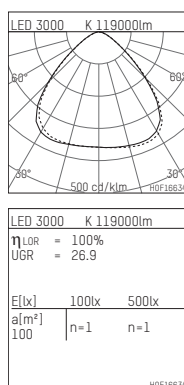

## 177F965WW70D | schwarz

177 | BLACK EDITION  
Arealfooter  
LED | 965 W 3000 K

- Arealfooter 177 BLACK EDITION
- zur Montage an Wand oder Decke
- Montagebügel ist separat zu bestellen
- mit LED 146900 lm
- Farbtemperatur: 3000 K
- Farbwiedergabeindex: CRI >70
- L90 / B10 (100.000 / ta 25°C)
- Leuchtenlichtstrom: 119000 lm
- Systemleistung: 965 W
- Lichtausbeute: 123,3 lm/W
- symmetrische Lichtverteilung, very wide flood
- Ausstrahlungswinkel: 98 °
- elektronisch (DALI), 220-240 V, 0/50/60 HzÜberspannschutz 10kV; Ableitstoßstrom 5kA
- Dimmbar 10-100%
- Anzahl Leuchten je Sicherung (B16): 1
- Netzanschluss: Steckverbindung 5x2,5 mm<sup>2</sup>
- Optional Durchgangsverdrahtung möglich
- Gehäuse aus Aluminium und Aluminium-Druckguss
- Sicherheitsglas, klar
- Länge: 900 mm, Breite: 830 mm, Höhe: 170 mm
- Windangriffsfläche: 0,75 m<sup>2</sup>
- Gewicht: 43,6 kg
- Schutzart: IP65
- Schutzklasse I
- 5 Jahre Hoffmeister Garantie
- Entworfen und hergestellt in Deutschland
- minimale Umgebungstemperatur: -40 ° C
- maximale Umgebungstemperatur: 40 ° C
- Schlagfestigkeitsklasse: IK10
- Prüfzeichen: gefertigt nach DIN VDE 0711 / EN 60598
- Farbe: schwarz
- 177F965WW70D