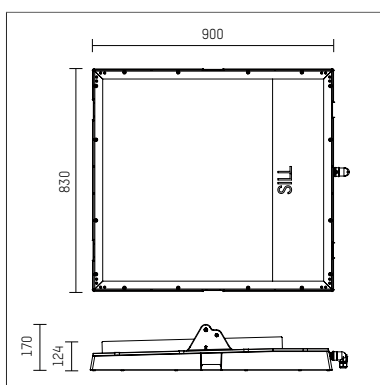

## 177F965WW70D | schwarz

177 | BLACK EDITION  
Arealfooter  
LED | 965 W 3000 K

- Arealfooter 177 BLACK EDITION
- zur Montage an Wand oder Decke
- Montagebügel ist separat zu bestellen
- mit LED 146900 lm
- Farbtemperatur: 3000 K
- Farbwiedergabeindex: CRI >70
- L90 / B10 (100.000 / ta 25°C)
- Leuchtenlichtstrom: 119000 lm
- Systemleistung: 965 W
- Lichtausbeute: 123,3 lm/W
- symmetrische Lichtverteilung, very wide flood
- Ausstrahlungswinkel: 98 °
- elektronisch (DALI), 220-240 V, 0/50/60 HzÜberspannschutz 10kV; Ableitstoßstrom 5kA
- Dimmbar 10-100%
- Anzahl Leuchten je Sicherung (B16): 1
- Netzanschluss: Steckverbindung 5x2,5 mm<sup>2</sup>
- Optional Durchgangsverdrahtung möglich
- Gehäuse aus Aluminium und Aluminium-Druckguss
- Sicherheitsglas, klar
- Länge: 900 mm, Breite: 830 mm, Höhe: 170 mm
- Windangriffsfläche: 0,75 m<sup>2</sup>
- Gewicht: 43,6 kg
- Schutzart: IP65
- Schutzklasse I
- 5 Jahre Hoffmeister Garantie
- Entworfen und hergestellt in Deutschland
- minimale Umgebungstemperatur: -40 ° C
- maximale Umgebungstemperatur: 40 ° C
- Schlagfestigkeitsklasse: IK10
- Prüfzeichen: gefertigt nach DIN VDE 0711 / EN 60598
- Farbe: schwarz
- 177F965WW70D

- Übersicht des Zubehörs auf der/ den Folgeseite/ n

177F965WW70D

**Zubehör****Erforderliches Zubehör**

Typ	Abmessungen in mm	Artikelnummer	Abb.-Nr.
Deckenbefestigung für Serie 177		817700200	01
Montagebügel, für die Befestigung an Traversen für Serie 177		817700300	02
Montagebügel, für Wandbefestigung		817700400	03