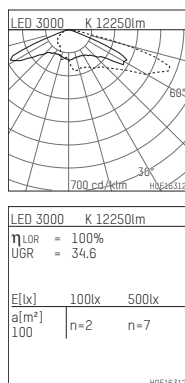

81535120WW-US

453/454

LED Upgrade Kit

LED | 120 W 3000 K

LED

DALI

CE

5Y

- LED Upgrade Kit 453/454
- zu Planscheinwerfer 153/154
- mit LED 16200 lm
- Farbtemperatur: 3000 K
- Farbwiedergabeindex: CRI >80
- SDCM < 3
- Leuchtenlichtstrom: 12250 lm
- Systemleistung: 120 W
- Lichtausbeute: 102,1 lm/W
- asymmetrische Lichtverteilung, tiefstrahlend
- eingebautes LED-Betriebsgerät, elektronisch (DALI), 220-240 V, 0/50/60 Hz
- Überspannschutz 6kV
- Als Option gleichspannungsg geeignet (AC/DC) - 15% Leistung für Betrieb an Notlichtanlagen
- Weitere Dimmfunktionen auf Anfrage
- Amplitudendimmung
- Netzanschluss: Anschlussklemme 5x2,5 mm²
- Glasaustausch empfehlenswert (Artikelnummer Glas: 8153000100)
- Länge: 444 mm, Breite: 282 mm, Höhe: 104 mm
- Windangriffsfläche: 0,04 m²
- Gewicht: 1,9 kg
- Schutzklasse I
- 5 Jahre Hoffmeister Garantie
- Entworfen und hergestellt in Deutschland
- maximale Umgebungstemperatur: 25 ° C
- Prüfzeichen: gefertigt nach DIN VDE 0711 / EN 60598, CE
- 81535120WW-US