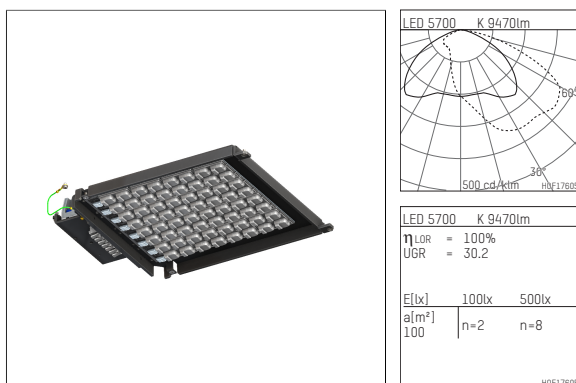

81536080KW-US

453/454

LED Upgrade Kit

LED | 80 W 5700 K

- LED Upgrade Kit 453/454
- zu Planscheinwerfer 153/154
- mit LED 12620 lm
- Farbtemperatur: 5700 K
- Farbwiedergabeindex: CRI >70
- SDCM < 3
- Leuchtenlichtstrom: 9470 lm
- Systemleistung: 80 W
- Lichtausbeute: 118,4 lm/W
- asymmetrische Lichtverteilung, breitstrahlend
- eingebautes LED-Betriebsgerät, elektronisch (DALI), 220-240 V, 0/50/60 Hz
- Überspannschutz 6kV
- Als Option gleichspannungsg geeignet (AC/DC) - 15% Leistung für Betrieb an Notlichtanlagen
- Weitere Dimmfunktionen auf Anfrage
- Amplitudendimmung
- Netzanschluss: Anschlussklemme 5x2,5 mm²
- Glasaustausch empfehlenswert (Artikelnummer Glas: 8153000100)
- Länge: 444 mm, Breite: 282 mm, Höhe: 104 mm
- Windangriffsfläche: 0,04 m²
- Gewicht: 1,4 kg
- Schutzklasse I
- 5 Jahre Hoffmeister Garantie
- Entworfen und hergestellt in Deutschland
- maximale Umgebungstemperatur: 35 ° C
- Prüfzeichen: gefertigt nach DIN VDE 0711 / EN 60598, CE
- 81536080KW-US