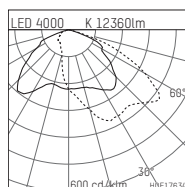

| LED 4000 K 12360lm | | |
|---------------------|----------|-------|
| η_{LOR} | = 100% | |
| UGR | = 31.6 | |
| E [lx] | 100lx | 500lx |
| a [m ²] | n=2 | n=6 |
| | HOE17834 | |

- LED Upgrade Kit 453/454
- zu Planscheinwerfer 153/154
- mit LED 16500 lm
- Farbtemperatur: 4000 K
- Farbwiedergabeindex: CRI >80
- SDCM < 3
- Leuchtenlichtstrom: 12360 lm
- Systemleistung: 120 W
- Lichtausbeute: 103,0 lm/W
- asymmetrische Lichtverteilung, breitstrahlend
- eingebautes LED-Betriebsgerät, elektronisch (DALI), 220-240 V, 0/50/60 Hz
- Überspannschutz 6kV
- Als Option gleichspannungsg geeignet (AC/DC) - 15% Leistung für Betrieb an Notlichtanlagen
- Weitere Dimmfunktionen auf Anfrage
- Amplitudendimmung
- Netzanschluss: Anschlussklemme 5x2,5 mm²
- Glasaustausch empfehlenswert (Artikelnummer Glas: 8153000100)
- Länge: 444 mm, Breite: 282 mm, Höhe: 104 mm
- Windangriffsfläche: 0,04 m²
- Gewicht: 1,9 kg
- Schutzklasse I
- 5 Jahre Hoffmeister Garantie
- Entworfen und hergestellt in Deutschland
- maximale Umgebungstemperatur: 25 ° C
- Prüfzeichen: gefertigt nach DIN VDE 0711 / EN 60598, CE
- 81536120NW-US