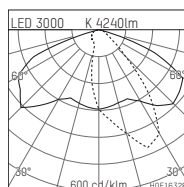

LED 3000 K 4240lm		
η_{LOR}	= 100%	
UGR	= 31.1	
E [lx]	100lx	500lx
a [m²]	n=4	n=17
100		
HOE16328		

- LED Upgrade Kit 453/454
- zu Planscheinwerfer 153/154
- mit LED 5510 lm
- Farbtemperatur: 3000 K
- Farbwiedergabeindex: CRI >80
- SDCM < 3
- Leuchtenlichtstrom: 4240 lm
- Systemleistung: 40 W
- Lichtausbeute: 106,0 lm/W
- bidirektionale Lichtverteilung
- eingebautes LED-Betriebsgerät, elektronisch (DALI), 220-240 V, 0/50/60 Hz
- Überspannschutz 6kV
- Als Option gleichspannungsg geeignet (AC/DC) - 15% Leistung für Betrieb an Notlichtanlagen
- Weitere Dimmfunktionen auf Anfrage
- Amplitudendimmung
- Netzanschluss: Anschlussklemme 5x2,5 mm²
- Glasaustausch empfehlenswert (Artikelnummer Glas: 8153000100)
- Länge: 444 mm, Breite: 282 mm, Höhe: 104 mm
- Windangriffsfläche: 0,04 m²
- Gewicht: 1,3 kg
- Schutzklasse I
- 5 Jahre Hoffmeister Garantie
- Entworfen und hergestellt in Deutschland
- maximale Umgebungstemperatur: 40 ° C
- Prüfzeichen: gefertigt nach DIN VDE 0711 / EN 60598, CE
- 81539040WW-US