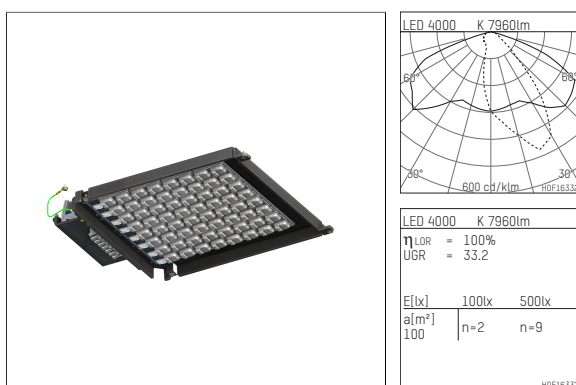

81539080NW-US

453/454

LED Upgrade Kit

LED | 80 W 4000 K

- LED Upgrade Kit 453/454
- zu Planscheinwerfer 153/154
- mit LED 10340 lm
- Farbtemperatur: 4000 K
- Farbwiedergabeindex: CRI >70
- SDCM < 3
- Leuchtenlichtstrom: 7960 lm
- Systemleistung: 80 W
- Lichtausbeute: 99,5 lm/W
- bidirektionale Lichtverteilung
- eingebautes LED-Betriebsgerät, elektronisch (DALI), 220-240 V, 0/50/60 Hz
- Überspannschutz 6kV
- Als Option gleichspannungsg geeignet (AC/DC) - 15% Leistung für Betrieb an Notlichtanlagen
- Weitere Dimmfunktionen auf Anfrage
- Amplitudendimmung
- Netzanschluss: Anschlussklemme 5x2,5 mm²
- Glasaustausch empfehlenswert (Artikelnummer Glas: 8153000100)
- Länge: 444 mm, Breite: 282 mm, Höhe: 104 mm
- Windangriffsfläche: 0,04 m²
- Gewicht: 1,4 kg
- Schutzklasse I
- 5 Jahre Hoffmeister Garantie
- Entworfen und hergestellt in Deutschland
- maximale Umgebungstemperatur: 35 ° C
- Prüfzeichen: gefertigt nach DIN VDE 0711 / EN 60598, CE
- 81539080NW-US