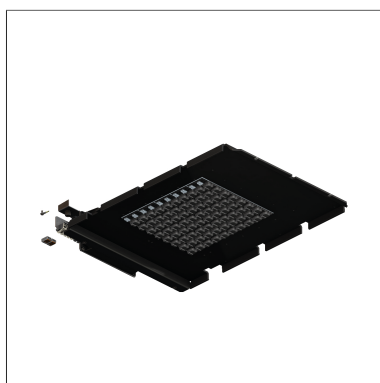

81556120NW-US

455
LED Upgrade Kit
LED | 120 W 4000 K

- LED Upgrade Kit 455
- zu Planscheinwerfer 155
- mit LED 16960 lm
- Farbtemperatur: 4000 K
- Farbwiedergabeindex: CRI >80
- SDCM < 3
- Leuchtenlichtstrom: 14100 lm
- Systemleistung: 120 W
- Lichtausbeute: 117,5 lm/W
- asymmetrische Lichtverteilung, breitstrahlend
- eingebautes LED-Betriebsgerät, elektronisch (DALI), 220-240 V, 0/50/60 Hz
- Überspannschutz 10kV
- Als Option gleichspannungsg geeignet (AC/DC) - 15% Leistung für Betrieb an Notlichtanlagen
- Weitere Dimmfunktionen auf Anfrage
- Netzanschluss: Anschlussklemme 5x2,5 mm²
- Zur Durchgangsverdrahtung geeignet; für Kabeldurchmesser 8-12mm
- Glasaustausch empfehlenswert (Artikelnummer Glas: 8155000100)
- Länge: 703 mm, Breite: 420 mm, Höhe: 150 mm
- Windangriffsfläche: 0,10 m²
- Gewicht: 3,7 kg
- Schutzklasse I
- 5 Jahre Hoffmeister Garantie
- Entworfen und hergestellt in Deutschland
- maximale Umgebungstemperatur: 45 ° C
- Schlagfestigkeitsklasse: IK08
- Prüfzeichen: gefertigt nach DIN VDE 0711 / EN 60598, CE
- 81556120NW-US

81556120NW-US
Zubehör

Erforderliches Zubehör

Typ	Abmessungen in mm	Artikelnummer	Abb.-Nr.
Ersatzglas mit Scharnier, inklusive Dichtung für Upgrade Kit 455		8155000100	01