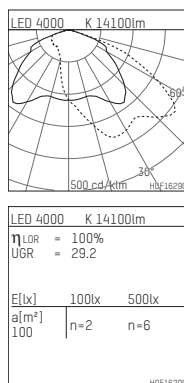

81556120NW-US

455
LED Upgrade Kit
LED | 120 W 4000 K

- LED Upgrade Kit 455
- zu Planscheinwerfer 155
- mit LED 16960 lm
- Farbtemperatur: 4000 K
- Farbwiedergabeindex: CRI >80
- SDCM < 3
- Leuchtenlichtstrom: 14100 lm
- Systemleistung: 120 W
- Lichtausbeute: 117,5 lm/W
- asymmetrische Lichtverteilung, breitstrahlend
- eingebautes LED-Betriebsgerät, elektronisch (DALI), 220-240 V, 0/50/60 Hz
- Überspannschutz 10kV
- Als Option gleichspannungsg geeignet (AC/DC) - 15% Leistung für Betrieb an Notlichtanlagen
- Weitere Dimmfunktionen auf Anfrage
- Netzanschluss: Anschlussklemme 5x2,5 mm²
- Zur Durchgangsverdrahtung geeignet; für Kabeldurchmesser 8-12mm
- Glasaustausch empfehlenswert (Artikelnummer Glas: 8155000100)
- Länge: 703 mm, Breite: 420 mm, Höhe: 150 mm
- Windangriffsfläche: 0,10 m²
- Gewicht: 3,7 kg
- Schutzklasse I
- 5 Jahre Hoffmeister Garantie
- Entworfen und hergestellt in Deutschland
- maximale Umgebungstemperatur: 45 ° C
- Schlagfestigkeitsklasse: IK08
- Prüfzeichen: gefertigt nach DIN VDE 0711 / EN 60598, CE
- 81556120NW-US