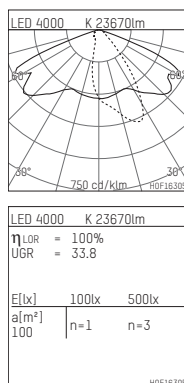

81559240NW-US

455
LED Upgrade Kit
LED | 240 W 4000 K

- LED Upgrade Kit 455
- zu Planscheinwerfer 155
- mit LED 31560 lm
- Farbtemperatur: 4000 K
- Farbwiedergabeindex: CRI >80
- SDCM < 3
- Leuchtenlichtstrom: 23670 lm
- Systemleistung: 240 W
- Lichtausbeute: 98,6 lm/W
- bidirektionale Lichtverteilung
- eingebautes LED-Betriebsgerät, elektronisch (DALI), 220-240 V, 0/50/60 Hz
- Überspannschutz 6kV
- Als Option gleichspannungsg geeignet (AC/DC) - 15% Leistung für Betrieb an Notlichtanlagen
- Weitere Dimmfunktionen auf Anfrage
- Netzanschluss: Anschlussklemme 5x2,5 mm²
- Glasaustausch empfehlenswert (Artikelnummer Glas: 8155000100)
- Länge: 703 mm, Breite: 420 mm, Höhe: 150 mm
- Windangriffsfläche: 0,10 m²
- Gewicht: 3,9 kg
- Schutzklasse I
- 5 Jahre Hoffmeister Garantie
- Entworfen und hergestellt in Deutschland
- maximale Umgebungstemperatur: 25 ° C
- Prüfzeichen: gefertigt nach DIN VDE 0711 / EN 60598, CE
- 81559240NW-US