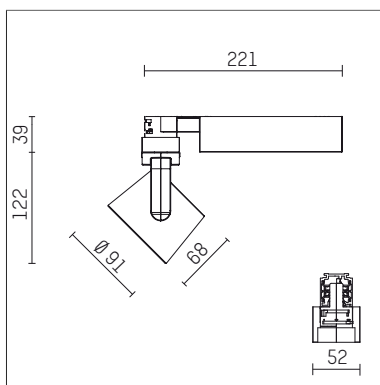

Hlo20081 | weiß

lo.nely 2

Strahler

LED COB | 20 W 4000 K

- Strahler lo.nely 2
- mit 3-Phasen-DALI-Adapter
- für Hoffmeister control.x Stromschienen
- Phasenwahl bei eingesetztem Adapter möglich
- passives Thermomanagement
- mit LED COB 2500 lm
- Farbtemperatur: 4000 K
- Farbwiedergabeindex: CRI >90
- L90 / B10 (50.000h)
- SDCM < 2
- Leuchtenlichtstrom: 1970 lm
- Systemleistung: 20 W
- Lichtausbeute: 98,5 lm/W
- rotationssymmetrische Lichtverteilung, medium
- Ausstrahlungswinkel: 25 °
- im Adapter integriertes LED-Betriebsgerät, elektronisch (DALI)
- Amplitudendimmung
- Dimmbereich: 100-1 %
- Gehäuse aus Aluminium-Druckguss
- Adapter aus Thermoplast, glasfaserverstärkt
- Einzellinse aus PMMA
- Länge: 221 mm, Breite: 52 mm, Höhe: 122 mm
- 360° drehbar, 95° schwenkbar, fixierbar
- Gewicht: 1,1 kg
- Schutzart: IP20
- Schutzklasse I
- 5 Jahre Hoffmeister Garantie
- Made in Germany
- maximale Umgebungstemperatur: 35 ° C
- Prüfzeichen: gefertigt nach DIN VDE 0711 / EN 60598, CE
- Farbe: weiß (RAL9016)
- Hlo20081

- Übersicht des Zubehörs auf der/ den Folgeseite/ n

Hlo20081 Zubehör

Optionales Zubehör

Typ	Abmessungen in mm	Artikelnummer	Abb.-Nr.
Blendklappen für Strahler gin.a, gin.o und lo.nely Größe 2		103438	01
Wechseloptik 15°, (Set 4 Stück) für Strahler gin.o/lo.nely Größe 2&3		113 381 00 000	02
Wechseloptik 30°, (Set 4 Stück) für Strahler gin.o/lo.nely Größe 2&3		113 383 00 000	02
Wechseloptik 50°, (Set 4 Stück) für Strahler gin.o/lo.nely Größe 2&3		113 385 00 000	02
Aufnahmering geeignet zur Aufnahme von Zubehör für Strahler gin.a, gin.o und lo.nely Größe 2		103446	03
Vorsatzblende geeignet zur Aufnahme von Zubehör für Strahler gin.a, gin.o und lo.nely Größe 2		103443	04
Vorsatzblende mit Kreuzraster geeignet zur Aufnahme von Zubehör für Strahler gin.a, gin.o und lo.nely Größe 2		103440	05
Schute geeignet zur Aufnahme von Zubehör für Strahler gin.a, gin.o und lo.nely Größe 2		104749	06