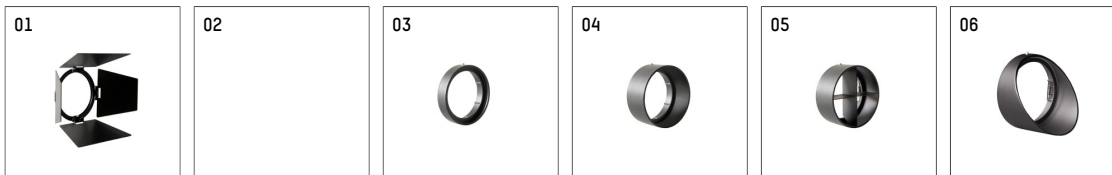

Hlo20081 | weiß

lo.nely 2

Strahler

LED COB | 20 W 4000 K

- Strahler lo.nely 2
- mit 3-Phasen-DALI-Adapter
- für Hoffmeister control.x Stromschienen
- Phasenwahl bei eingesetztem Adapter möglich
- passives Thermomanagement
- mit LED COB 2500 lm
- Farbtemperatur: 4000 K
- Farbwiedergabeindex: CRI >90
- L90 / B10 (50.000h)
- SDCM < 2
- Leuchtenlichtstrom: 1970 lm
- Systemleistung: 20 W
- Lichtausbeute: 98,5 lm/W
- rotationssymmetrische Lichtverteilung, medium
- Ausstrahlungswinkel: 25 °
- im Adapter integriertes LED-Betriebsgerät, elektronisch (DALI)
- Amplitudendimmung
- Dimmbereich: 100-1 %
- Gehäuse aus Aluminium-Druckguss
- Adapter aus Thermoplast, glasfaserverstärkt
- Einzellinse aus PMMA
- Länge: 221 mm, Breite: 52 mm, Höhe: 122 mm
- 360° drehbar, 95° schwenkbar, fixierbar
- Gewicht: 1,1 kg
- Schutzart: IP20
- Schutzklasse I
- 5 Jahre Hoffmeister Garantie
- Made in Germany
- maximale Umgebungstemperatur: 35 ° C
- Prüfzeichen: gefertigt nach DIN VDE 0711 / EN 60598, CE
- Farbe: weiß (RAL9016)
- Hlo20081

- Übersicht des Zubehörs auf der/ den Folgeseite/ n

Hlo20081 Zubehör

Optionales Zubehör

Typ	Abmessungen in mm	Artikelnummer	Abb.-Nr.
Blendklappen für Strahler gin.a, gin.o und lo.nely Größe 2		103438	01
Wechseloptik 15°, (Set 4 Stück) für Strahler gin.o/lo.nely Größe 2&3		113 381 00 000	02
Wechseloptik 30°, (Set 4 Stück) für Strahler gin.o/lo.nely Größe 2&3		113 383 00 000	02
Wechseloptik 50°, (Set 4 Stück) für Strahler gin.o/lo.nely Größe 2&3		113 385 00 000	02
Aufnahmering geeignet zur Aufnahme von Zubehör für Strahler gin.a, gin.o und lo.nely Größe 2		103446	03
Vorsatzblende geeignet zur Aufnahme von Zubehör für Strahler gin.a, gin.o und lo.nely Größe 2		103443	04
Vorsatzblende mit Kreuzraster geeignet zur Aufnahme von Zubehör für Strahler gin.a, gin.o und lo.nely Größe 2		103440	05
Schute geeignet zur Aufnahme von Zubehör für Strahler gin.a, gin.o und lo.nely Größe 2		104749	06