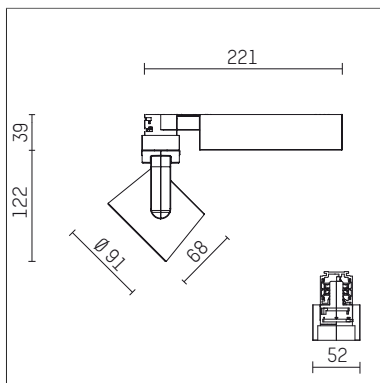

Hlo20090 | schwarz

lo.nely 2

Strahler

LED COB | 20 W 3000 K

- Strahler lo.nely 2
- mit 3-Phasen-Universaladapter
- für Hoffmeister control.x Stromschienen
- Phasenwahl bei eingesetztem Adapter möglich
- Optiken werkzeuglos auszutauschen
- mit LED COB 2400 lm
- Farbtemperatur: 3000 K
- Farbwiedergabeindex: CRI >90
- L90 / B10 (50.000h)
- SDCM < 2
- Leuchtenlichtstrom: 1870 lm
- Systemleistung: 20 W
- Lichtausbeute: 93,5 lm/W
- rotationssymmetrische Lichtverteilung, medium
- Ausstrahlungswinkel: 25 °
- im Adapter integriertes LED-Betriebsgerät, elektronisch (POTI), 220-240 V, 0/50/60 Hz
- Amplitudendimmung
- Drehpotentiometer im Adapter integriert
- Dimmbereich: 100-0,1 %
- Gehäuse aus Aluminium-Druckguss
- Adapter aus Thermoplast, glasfaserverstärkt
- Einzellinse aus PMMA
- Länge: 221 mm, Breite: 52 mm, Höhe: 122 mm
- 360° drehbar, 95° schwenkbar, fixierbar
- Gewicht: 1,1 kg
- Schutzart: IP20
- Schutzklasse I
- 5 Jahre Hoffmeister Garantie
- Made in Germany
- maximale Umgebungstemperatur: 35 ° C
- Prüfzeichen: gefertigt nach DIN VDE 0711 / EN 60598, CE
- Farbe: schwarz (RAL9005)
- Hlo20090