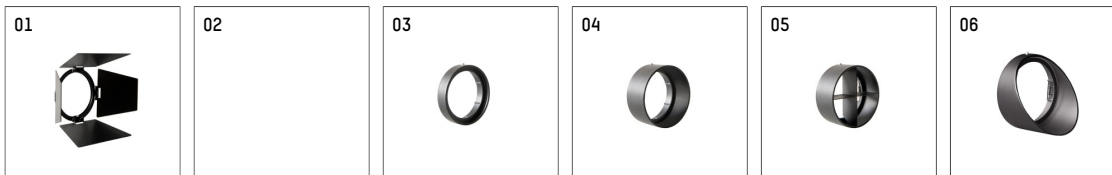

Hlo20090 Zubehör

Optionales Zubehör

Typ	Abmessungen in mm	Artikelnummer	Abb.-Nr.
Blendklappen für Strahler gin.a, gin.o und lo.nely Größe 2		103438	01
Wechseloptik 15°, (Set 4 Stück) für Strahler gin.o/lo.nely Größe 2&3		113 381 00 000	02
Wechseloptik 25°, (Set 4 Stück) für Strahler gin.o/lo.nely Größe 2&3		113 383 00 000	02
Wechseloptik 55°, (Set 4 Stück) für Strahler gin.o/lo.nely Größe 2&3		113 385 00 000	02
Aufnahmering geeignet zur Aufnahme von Zubehör für Strahler gin.a, gin.o und lo.nely Größe 2		103447	03
Vorsatzblende geeignet zur Aufnahme von Zubehör für Strahler gin.a, gin.o und lo.nely Größe 2		103444	04
Vorsatzblende mit Kreuzraster geeignet zur Aufnahme von Zubehör für Strahler gin.a, gin.o und lo.nely Größe 2		103441	05
Schute geeignet zur Aufnahme von Zubehör für Strahler gin.a, gin.o und lo.nely Größe 2		104750	06

Ergänzungen für optionales Zubehör

Typ	Abmessungen in mm	Artikelnummer	Abb.-Nr.
soft.shape Linse für Strahler gin.a, gin.o und lo.nely Größe 2	∅: 74	104228	01
soft.spot Linse für Strahler gin.a, gin.o und lo.nely Größe 2	∅: 74	103461	01
Skulpturenlinse für Strahler gin.a, gin.o und lo.nely Größe 2	∅: 74	103460	02
Prismatikglas für Strahler gin.a, gin.o und lo.nely Größe 2	∅: 74	104915	03
Wabenraster für Strahler gin.a, gin.o und lo.nely Größe 2		103448	04
Dichroitische Konversionsfilterglas Tageslichtfilter, Konversion von 3000K zu 5000K für Strahler gin.a, gin.o und lo.nely Größe 2	∅: 74	103459	05
Dichroitische Konversionsfilterglas Neutralfilter, Konversion von 3000K zu 4000K für Strahler gin.a, gin.o und lo.nely Größe 2	∅: 74	103458	06
Dichroitische Konversionsfilterglas Warmtonfilter, Konversion von 3000K zu 2400K für Strahler gin.a, gin.o und lo.nely Größe 2	∅: 74	103457	07