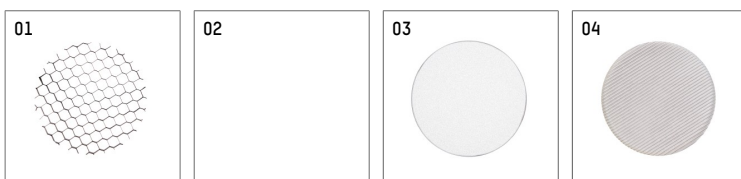

### Additional optional accessory components

description accessory general	dimensions in mm	item number	pic.-No.
honeycomb louver für Strahler lo.nely Größe 4		116 578 00 000	01
sculpture lens for spotlights lo.nely size 4	Ø: 146,5	116 571 00 000	02
soft.shape lens for spotlights lo.nely size 4	Ø: 146,5	116 570 00 000	03
soft.spot lens for spotlights lo.nely size 4	Ø: 146,5	116 574 00 000	03
prismatic glass for spotlights lo.nely size 4	Ø: 146,5	116 573 00 000	04
wide flood structured glas for spotlights lo.nely size 4	Ø: 146,5	116 572 00 000	02