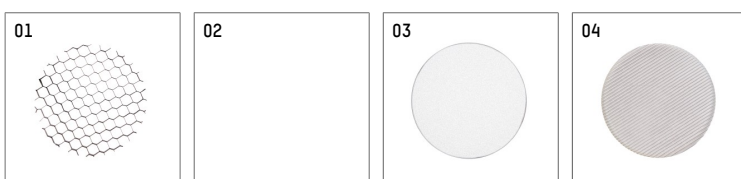

Additional optional accessory components

| description accessory general | dimensions in mm | item number | pic.-No. |
|---|------------------|----------------|----------|
| honeycomb louver für Strahler lo.nely Größe 4 | | 116 578 00 000 | 01 |
| sculpture lens for spotlights lo.nely size 4 | Ø: 146,5 | 116 571 00 000 | 02 |
| soft.shape lens for spotlights lo.nely size 4 | Ø: 146,5 | 116 570 00 000 | 03 |
| soft.spot lens for spotlights lo.nely size 4 | Ø: 146,5 | 116 574 00 000 | 03 |
| prismatic glass for spotlights lo.nely size 4 | Ø: 146,5 | 116 573 00 000 | 04 |
| wide flood structured glas for spotlights lo.nely size 4 | Ø: 146,5 | 116 572 00 000 | 02 |