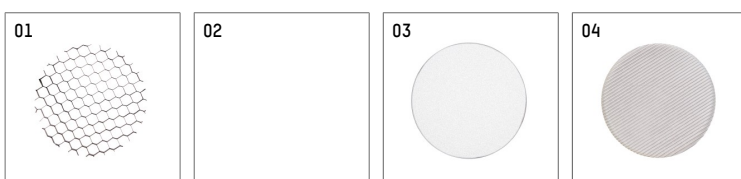

### Additional optional accessory components

description accessory general	dimensions in mm	item number	pic.-No.
honeycomb louver für Strahler lo.nely Größe 4		116 578 00 000	01
sculpture lens for spotlights lo.nely size 4	Ø: 146,5	116 571 00 000	02
soft.shape lens for spotlights lo.nely size 4	Ø: 146,5	116 570 00 000	03
soft.spot lens for spotlights lo.nely size 4	Ø: 146,5	116 574 00 000	03
prismatic glass for spotlights lo.nely size 4	Ø: 146,5	116 573 00 000	04
wide flood structured glas for spotlights lo.nely size 4	Ø: 146,5	116 572 00 000	02