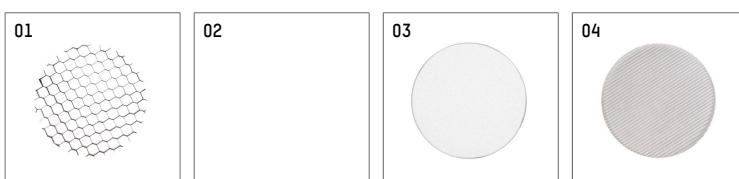

### Additional optional accessory components

description accessory general	dimensions in mm	item number	pic.-No.
honeycomb louver für Strahler lo.nely Größe 4		116 578 00 000	01
sculpture lens for spotlights lo.nely size 4	∅: 146,5	116 571 00 000	02
soft.shape lens for spotlights lo.nely size 4	∅: 146,5	116 570 00 000	03
soft.spot lens for spotlights lo.nely size 4	∅: 146,5	116 574 00 000	03
prismatic glass for spotlights lo.nely size 4	∅: 146,5	116 573 00 000	04
wide flood structured glas for spotlights lo.nely size 4	∅: 146,5	116 572 00 000	02