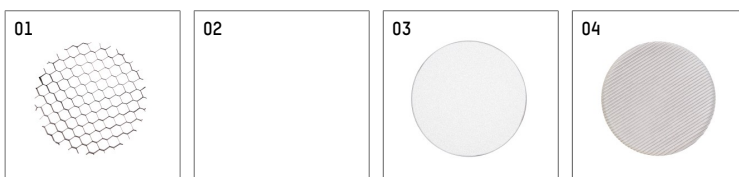

### Additional optional accessory components

description accessory general	dimensions in mm	item number	pic.-No.
honeycomb louver für Strahler lo.nely Größe 4		116 578 00 000	01
sculpture lens for spotlights lo.nely size 4	Ø: 146,5	116 571 00 000	02
soft.shape lens for spotlights lo.nely size 4	Ø: 146,5	116 570 00 000	03
soft.spot lens for spotlights lo.nely size 4	Ø: 146,5	116 574 00 000	03
prismatic glass for spotlights lo.nely size 4	Ø: 146,5	116 573 00 000	04
wide flood structured glas for spotlights lo.nely size 4	Ø: 146,5	116 572 00 000	02