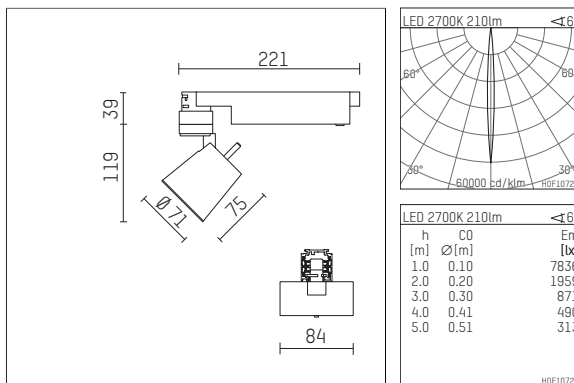

112 111 02 906 D | silber

gin.o 1

Strahler

LED | 5 W 2700 K

- Strahler gin.o 1
- mit 3-Phasen-DALI-Adapter
- für Hoffmeister control.x Stromschienen
- Phasenwahl bei eingesetztem Adapter möglich
- passives Thermomanagement
- mit LED 240 lm
- Farbtemperatur: 2700 K
- Farbwiedergabeindex: CRI >90
- L90 / B10 (50.000h)
- SDCM < 2
- Leuchtenlichtstrom: 210 lm
- Systemleistung: 5 W
- Lichtausbeute: 42,0 lm/W
- rotationssymmetrische Lichtverteilung, narrow spot
- Ausstrahlungswinkel: 6 °
- im Adapter integriertes LED-Betriebsgerät, elektronisch (DALI), 110-240 V, 50/60 Hz
- Amplitudendimmung
- Dimmbereich: 100-0,1 %
- Gehäuse aus Aluminium-Druckguss
- Adapter aus Thermoplast, glasfaserverstärkt
- Sicherheitsglas, klar
- Länge: 221 mm, Breite: 84 mm, Höhe: 158 mm
- 360° drehbar, 90° schwenkbar
- Gewicht: 0,54 kg
- Schutzart: IP20
- Schutzklasse I
- 5 Jahre Hoffmeister Garantie
- Made in Germany
- maximale Umgebungstemperatur: 35 ° C
- Prüfzeichen: gefertigt nach DIN VDE 0711 / EN 60598, CE
- Farbe: silber
- 112 111 02 906 D

Ergänzungen für optionales Zubehör

Typ	Abmessungen in mm	Artikelnummer	Abb.-Nr.
soft.shape Linse für Strahler gin.a und gin.o Größe 1	Ø: 54	104227	01
Skulpturenlinse für Strahler gin.a und gin.o Größe 1	Ø: 54	103428	02
Prismatikglas für Strahler gin.a und gin.o Größe 1	Ø: 54	104914	03
Wabenraster für Strahler gin.a und gin.o Größe 1		103416	04
soft.spot Linse für Strahler gin.a und gin.o Größe 1	Ø: 54	103429	01