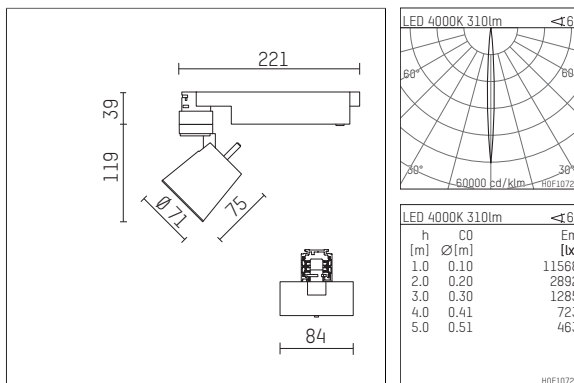

## 112 111 04 721 D | schwarz

gin.o 1

Strahler

LED | 5 W 4000 K

- Strahler gin.o 1
- mit 3-Phasen-DALI-Adapter
- für Hoffmeister control.x Stromschienen
- Phasenwahl bei eingesetztem Adapter möglich
- passives Thermomanagement
- mit LED 360 lm
- Farbtemperatur: 4000 K
- Farbwiedergabeindex: CRI >80
- L90 / B10 (50.000h)
- SDCM < 2
- Leuchtenlichtstrom: 310 lm
- Systemleistung: 5 W
- Lichtausbeute: 62,0 lm/W
- rotationssymmetrische Lichtverteilung, narrow spot
- Ausstrahlungswinkel: 6 °
- im Adapter integriertes LED-Betriebsgerät, elektronisch (DALI), 110-240 V, 50/60 Hz
- Amplitudendimmung
- Dimmbereich: 100-0,1 %
- Gehäuse aus Aluminium-Druckguss
- Adapter aus Thermoplast, glasfaserverstärkt
- Sicherheitsglas, klar
- Länge: 221 mm, Breite: 84 mm, Höhe: 158 mm
- 360° drehbar, 90° schwenkbar
- Gewicht: 0,54 kg
- Schutzart: IP20
- Schutzklasse I
- 5 Jahre Hoffmeister Garantie
- Made in Germany
- maximale Umgebungstemperatur: 35 ° C
- Prüfzeichen: gefertigt nach DIN VDE 0711 / EN 60598, CE
- Farbe: schwarz
- 112 111 04 721 D

## Optionales Zubehör

Typ	Abmessungen in mm	Artikelnummer	Abb.-Nr.
Blendklappen für Strahler gin.a und gin.o Größe 1		103406	01
Aufnahmering geeignet zur Aufnahme von Zubehör für Strahler gin.a und gin.o Größe 1		103415	02
Vorsatzblende geeignet zur Aufnahme von Zubehör für Strahler gin.a und gin.o Größe 1		103412	03
Vorsatzblende mit Kreuzraster geeignet zur Aufnahme von Zubehör für Strahler gin.a und gin.o Größe 1		103409	04
Schute geeignet zur Aufnahme von Zubehör für Strahler gin.a und gin.o Größe 1		104747	05

## Ergänzungen für optionales Zubehör

Typ	Abmessungen in mm	Artikelnummer	Abb.-Nr.
soft.shape Linse für Strahler gin.a und gin.o Größe 1	Ø: 54	104227	01
Skulpturenlinse für Strahler gin.a und gin.o Größe 1	Ø: 54	103428	02
Prismatikglas für Strahler gin.a und gin.o Größe 1	Ø: 54	104914	03
Wabenraster für Strahler gin.a und gin.o Größe 1		103416	04
soft.spot Linse für Strahler gin.a und gin.o Größe 1	Ø: 54	103429	01