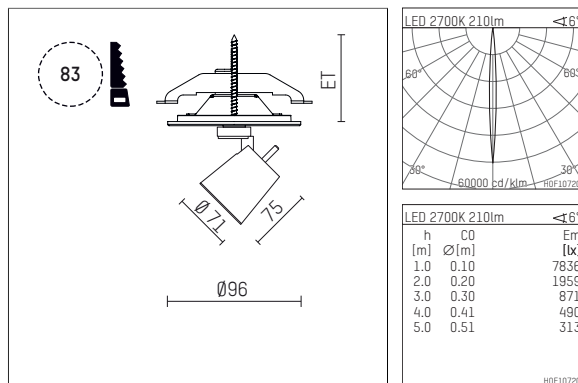

## 11211112 910-PA | weiß

gin.o 1  
Strahler  
LED | 5 W 2700 K

- Strahler gin.o 1
- mit Einbau-Punktauslass
- für Einbau in Decke oder Wand
- passives Thermomanagement
- mit LED 240 lm
- Farbtemperatur: 2700 K
- Farbwiedergabeindex: CRI >90
- L90 / B10 (50.000h)
- SDCM < 2
- Leuchtenlichtstrom: 210 lm
- Systemleistung: 5 W
- Lichtausbeute: 42,0 lm/W
- rotationsymmetrische Lichtverteilung, narrow spot
- Ausstrahlungswinkel:  $6^\circ$
- mit externem LED-Betriebsgerät, elektronisch, 220-240 V, 0/50/60 Hz
- Netzanschluss: Anschlussleitung mit Steckverbindung  $2 \times 5 \times 2,5 \text{ mm}^2$ , Länge: 360 mm
- zur Durchverdrahtung geeignet
- Gehäuse aus Aluminium-Druckguss
- Sicherheitsglas, klar
- Deckenplatte aus Aluminium-Druckguss
- Durchmesser: 96 mm, Einbaudurchmesser: 83 mm
- Einbautiefe: 63 mm, Deckenstärke: 1-45 mm
- Gewicht: 0,65 kg
- 5 Jahre Hoffmeister Garantie
- Made in Germany
- maximale Umgebungstemperatur:  $35^\circ \text{C}$
- Prüfzeichen: gefertigt nach DIN VDE 0711 / EN 60598, CE
- Farbe: weiß (RAL9016)
- 11211112 910-PA

## Optionales Zubehör

Typ	Abmessungen in mm	Artikelnummer	Abb.-Nr.
Blendklappen für Strahler gin.a und gin.o Größe 1		103406	01
Aufnahmering geeignet zur Aufnahme von Zubehör für Strahler gin.a und gin.o Größe 1		103414	02
Vorsatzblende geeignet zur Aufnahme von Zubehör für Strahler gin.a und gin.o Größe 1		103411	03
Vorsatzblende mit Kreuzraster geeignet zur Aufnahme von Zubehör für Strahler gin.a und gin.o Größe 1		103408	04
Schute geeignet zur Aufnahme von Zubehör für Strahler gin.a und gin.o Größe 1		104746	05

## Ergänzungen für optionales Zubehör

Typ	Abmessungen in mm	Artikelnummer	Abb.-Nr.
soft.shape Linse für Strahler gin.a und gin.o Größe 1	Ø: 54	104227	01
Skulpturenlinse für Strahler gin.a und gin.o Größe 1	Ø: 54	103428	02
Prismatikglas für Strahler gin.a und gin.o Größe 1	Ø: 54	104914	03
Wabenraster für Strahler gin.a und gin.o Größe 1		103416	04
soft.spot Linse für Strahler gin.a und gin.o Größe 1	Ø: 54	103429	01