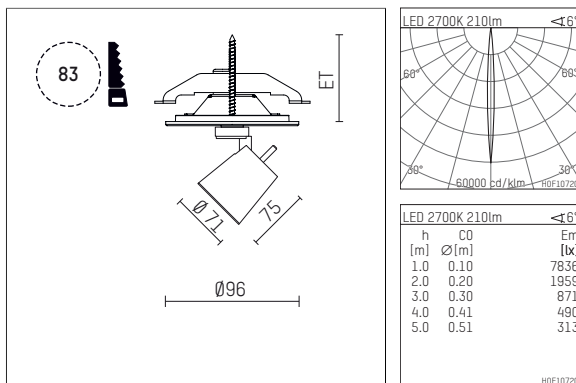

## 11211112 910-PA | weiß

gin.o 1  
Strahler  
LED | 5 W 2700 K

- Strahler gin.o 1
- mit Einbau-Punktauslass
- für Einbau in Decke oder Wand
- passives Thermomanagement
- mit LED 240 lm
- Farbtemperatur: 2700 K
- Farbwiedergabeindex: CRI >90
- L90 / B10 (50.000h)
- SDCM < 2
- Leuchtenlichtstrom: 210 lm
- Systemleistung: 5 W
- Lichtausbeute: 42,0 lm/W
- rotationsymmetrische Lichtverteilung, narrow spot
- Ausstrahlungswinkel: 6 °
- mit externem LED-Betriebsgerät, elektronisch, 220-240 V, 0/50/60 Hz
- Netzanschluss: Anschlussleitung mit Steckverbindung 2x5x2,5 mm<sup>2</sup>, Länge: 360 mm
- zur Durchverdrahtung geeignet
- Gehäuse aus Aluminium-Druckguss
- Sicherheitsglas, klar
- Deckenplatte aus Aluminium-Druckguss
- Durchmesser: 96 mm, Einbaudurchmesser: 83 mm
- Einbautiefe: 63 mm, Deckenstärke: 1-45 mm
- Gewicht: 0,65 kg
- 5 Jahre Hoffmeister Garantie
- Made in Germany
- maximale Umgebungstemperatur: 35 ° C
- Prüfzeichen: gefertigt nach DIN VDE 0711 / EN 60598, CE
- Farbe: weiß (RAL9016)
- 11211112 910-PA

## Optionales Zubehör

Typ	Abmessungen in mm	Artikelnummer	Abb.-Nr.
Blendklappen für Strahler gin.a und gin.o Größe 1		103406	01
Aufnahmering geeignet zur Aufnahme von Zubehör für Strahler gin.a und gin.o Größe 1		103414	02
Vorsatzblende geeignet zur Aufnahme von Zubehör für Strahler gin.a und gin.o Größe 1		103411	03
Vorsatzblende mit Kreuzraster geeignet zur Aufnahme von Zubehör für Strahler gin.a und gin.o Größe 1		103408	04
Schute geeignet zur Aufnahme von Zubehör für Strahler gin.a und gin.o Größe 1		104746	05

## Ergänzungen für optionales Zubehör

Typ	Abmessungen in mm	Artikelnummer	Abb.-Nr.
soft.shape Linse für Strahler gin.a und gin.o Größe 1	Ø: 54	104227	01
Skulpturenlinse für Strahler gin.a und gin.o Größe 1	Ø: 54	103428	02
Prismatikglas für Strahler gin.a und gin.o Größe 1	Ø: 54	104914	03
Wabenraster für Strahler gin.a und gin.o Größe 1		103416	04
soft.spot Linse für Strahler gin.a und gin.o Größe 1	Ø: 54	103429	01