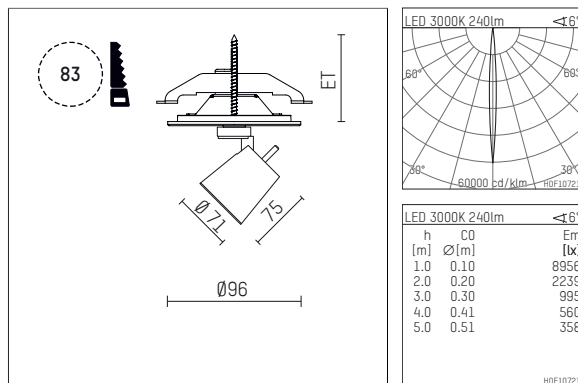

11211113 906-PA | silber

gin.o 1

Strahler

LED | 5 W 3000 K

- Strahler gin.o 1
- mit Einbau-Punktauslass
- für Einbau in Decke oder Wand
- passives Thermomanagement
- mit LED 275 lm
- Farbtemperatur: 3000 K
- Farbwiedergabeindex: CRI >90
- L90 / B10 (50.000h)
- SDCM < 2
- Leuchtenlichtstrom: 240 lm
- Systemleistung: 5 W
- Lichtausbeute: 48,0 lm/W
- rotationsymmetrische Lichtverteilung, narrow spot
- Ausstrahlungswinkel: 6 °
- mit externem LED-Betriebsgerät, elektronisch, 220-240 V, 0/50/60 Hz
- Netzanschluss: Anschlussleitung mit Steckverbindung 2x5x2,5 mm², Länge: 360 mm
- zur Durchverdrahtung geeignet
- Gehäuse aus Aluminium-Druckguss
- Sicherheitsglas, klar
- Deckenplatte aus Aluminium-Druckguss
- Durchmesser: 96 mm, Einbaudurchmesser: 83 mm
- Einbautiefe: 63 mm, Deckenstärke: 1-45 mm
- 360° drehbar, 90° schwenkbar
- Gewicht: 0,65 kg
- Schutzart: IP20
- Schutzklasse I
- 5 Jahre Hoffmeister Garantie
- Made in Germany
- maximale Umgebungstemperatur: 35 ° C
- Prüfzeichen: gefertigt nach DIN VDE 0711 / EN 60598, CE
- Farbe: silber
- 11211113 906-PA

Ergänzungen für optionales Zubehör

Typ	Abmessungen in mm	Artikelnummer	Abb.-Nr.
soft.shape Linse für Strahler gin.a und gin.o Größe 1	Ø: 54	104227	01
Skulpturenlinse für Strahler gin.a und gin.o Größe 1	Ø: 54	103428	02
Prismatikglas für Strahler gin.a und gin.o Größe 1	Ø: 54	104914	03
Wabenraster für Strahler gin.a und gin.o Größe 1		103416	04
soft.spot Linse für Strahler gin.a und gin.o Größe 1	Ø: 54	103429	01