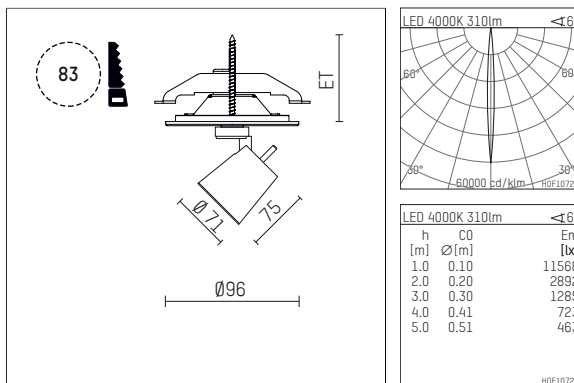

## 11211114 906-PA | silber

gin.o 1

Strahler

LED | 5 W 4000 K

- Strahler gin.o 1
- mit Einbau-Punktauslass
- für Einbau in Decke oder Wand
- passives Thermomanagement
- mit LED 360 lm
- Farbtemperatur: 4000 K
- Farbwiedergabeindex: CRI >80
- L90 / B10 (50.000h)
- SDCM < 2
- Leuchtenlichtstrom: 310 lm
- Systemleistung: 5 W
- Lichtausbeute: 62,0 lm/W
- rotationsymmetrische Lichtverteilung, narrow spot
- Ausstrahlungswinkel: 6 °
- mit externem LED-Betriebsgerät, elektronisch, 220-240 V, 0/50/60 Hz
- Netzanschluss: Anschlussleitung mit Steckverbindung 2x5x2,5 mm<sup>2</sup>, Länge: 360 mm
- zur Durchverdrahtung geeignet
- Gehäuse aus Aluminium-Druckguss
- Sicherheitsglas, klar
- Deckenplatte aus Aluminium-Druckguss
- Durchmesser: 96 mm, Einbaudurchmesser: 83 mm
- Einbautiefe: 63 mm, Deckenstärke: 1-45 mm
- 360° drehbar, 90° schwenkbar
- Gewicht: 0,65 kg
- Schutzart: IP20
- Schutzklasse I
- 5 Jahre Hoffmeister Garantie
- Made in Germany
- maximale Umgebungstemperatur: 35 ° C
- Prüfzeichen: gefertigt nach DIN VDE 0711 / EN 60598, CE
- Farbe: silber
- 11211114 906-PA

## Ergänzungen für optionales Zubehör

Typ	Abmessungen in mm	Artikelnummer	Abb.-Nr.
soft.shape Linse für Strahler gin.a und gin.o Größe 1	Ø: 54	104227	01
Skulpturenlinse für Strahler gin.a und gin.o Größe 1	Ø: 54	103428	02
Prismatikglas für Strahler gin.a und gin.o Größe 1	Ø: 54	104914	03
Wabenraster für Strahler gin.a und gin.o Größe 1		103416	04
soft.spot Linse für Strahler gin.a und gin.o Größe 1	Ø: 54	103429	01