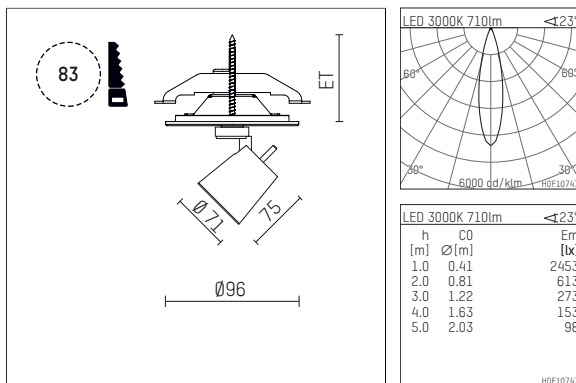

## 11212313 910-PA | weiß

gin.o 1

Strahler

LED | 10 W 3000 K

- Strahler gin.o 1
- mit Einbau-Punktauslass
- für Einbau in Decke oder Wand
- passives Thermomanagement
- mit LED 800 lm
- Farbtemperatur: 3000 K
- Farbwiedergabeindex: CRI >90
- L90 / B10 (50.000h)
- SDCM < 2
- Leuchtenlichtstrom: 710 lm
- Systemleistung: 10 W
- Lichtausbeute: 71,0 lm/W
- rotationsymmetrische Lichtverteilung, medium
- Ausstrahlungswinkel: 25 °
- mit externem LED-Betriebsgerät, elektronisch, 220-240 V, 50/60 Hz
- Betrieb mit externen Dimmern möglich (Phasenabschnitt und Phasenanschnitt)
- Netzanschluss: Anschlussleitung mit Steckverbindung 2x5x2,5 mm<sup>2</sup>, Länge: 360 mm
- zur Durchverdrahtung geeignet
- Gehäuse aus Aluminium-Druckguss
- Sicherheitsglas, klar
- Deckenplatte aus Aluminium-Druckguss
- Durchmesser: 96 mm, Einbaudurchmesser: 83 mm
- Einbautiefe: 63 mm, Deckenstärke: 1-45 mm
- 360° drehbar, 90° schwenkbar
- Gewicht: 0,65 kg
- Schutzart: IP20
- Schutzklasse I
- 5 Jahre Hoffmeister Garantie
- Made in Germany
- maximale Umgebungstemperatur: 35 ° C
- Prüfzeichen: gefertigt nach DIN VDE 0711 / EN 60598, CE
- Farbe: weiß (RAL9016)
- 11212313 910-PA

## Ergänzungen für optionales Zubehör

Typ	Abmessungen in mm	Artikelnummer	Abb.-Nr.
soft.shape Linse für Strahler gin.a und gin.o Größe 1	Ø: 54	104227	01
Skulpturenlinse für Strahler gin.a und gin.o Größe 1	Ø: 54	103428	02
Prismatikglas für Strahler gin.a und gin.o Größe 1	Ø: 54	104914	03
Wabenraster für Strahler gin.a und gin.o Größe 1		103416	04
soft.spot Linse für Strahler gin.a und gin.o Größe 1	Ø: 54	103429	01