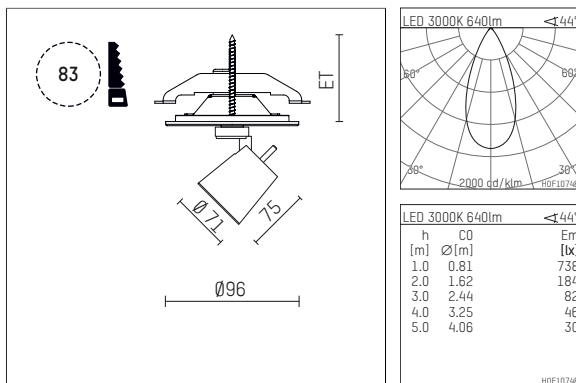

11212413 721-PA | schwarz

gin.o 1

Strahler

LED | 10 W 3000 K

- Strahler gin.o 1
- mit Einbau-Punktauslass
- für Einbau in Decke oder Wand
- passives Thermomanagement
- mit LED 800 lm
- Farbtemperatur: 3000 K
- Farbwiedergabeindex: CRI >90
- L90 / B10 (50.000h)
- SDCM < 2
- Leuchtenlichtstrom: 640 lm
- Systemleistung: 10 W
- Lichtausbeute: 64,0 lm/W
- rotationsymmetrische Lichtverteilung, flood
- Ausstrahlungswinkel: 45 °
- mit externem LED-Betriebsgerät, elektronisch, 220-240 V, 50/60 Hz
- Betrieb mit externen Dimmern möglich (Phasenabschnitt und Phasenanschnitt)
- Netzanschluss: Anschlussleitung mit Steckverbindung 2x5x2,5 mm², Länge: 360 mm
- zur Durchverdrahtung geeignet
- Gehäuse aus Aluminium-Druckguss
- Microprismenfilter mit sehr hohem Lichttransmissionsgrad
- Deckenplatte aus Aluminium-Druckguss
- Durchmesser: 96 mm, Einbaudurchmesser: 83 mm
- Einbautiefe: 63 mm, Deckenstärke: 1-45 mm
- 360° drehbar, 90° schwenkbar
- Gewicht: 0,65 kg
- Schutzart: IP20
- Schutzklasse I
- 5 Jahre Hoffmeister Garantie
- Made in Germany
- maximale Umgebungstemperatur: 35 ° C
- Prüfzeichen: gefertigt nach DIN VDE 0711 / EN 60598, CE
- Farbe: schwarz
- 11212413 721-PA
- Übersicht des Zubehörs auf der/ den Folgeseite/ n

Ergänzungen für optionales Zubehör

Typ	Abmessungen in mm	Artikelnummer	Abb.-Nr.
soft.shape Linse für Strahler gin.a und gin.o Größe 1	Ø: 54	104227	01
Skulpturenlinse für Strahler gin.a und gin.o Größe 1	Ø: 54	103428	02
Prismatikglas für Strahler gin.a und gin.o Größe 1	Ø: 54	104914	03
Wabenraster für Strahler gin.a und gin.o Größe 1		103416	04
soft.spot Linse für Strahler gin.a und gin.o Größe 1	Ø: 54	103429	01