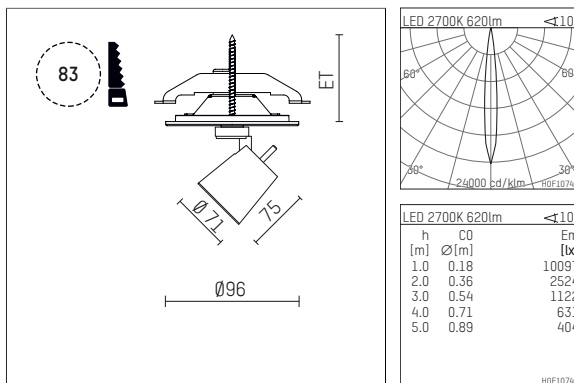

## 11212712 906-PA | silber

gin.o 1

Strahler

LED | 10 W 2700 K

- Strahler gin.o 1
- mit Einbau-Punktauslass
- für Einbau in Decke oder Wand
- passives Thermomanagement
- mit LED 700 lm
- Farbtemperatur: 2700 K
- Farbwiedergabeindex: CRI >90
- L90 / B10 (50.000h)
- SDCM < 2
- Leuchtenlichtstrom: 620 lm
- Systemleistung: 10 W
- Lichtausbeute: 62,0 lm/W
- rotationsymmetrische Lichtverteilung, spot
- Ausstrahlungswinkel:  $10^\circ$
- mit externem LED-Betriebsgerät, elektronisch, 220-240 V, 50/60 Hz
- Betrieb mit externen Dimmern möglich (Phasenabschnitt und Phasenanschnitt)
- Netzanschluss: Anschlussleitung mit Steckverbindung  $2 \times 5 \times 2,5 \text{ mm}^2$ , Länge: 360 mm
- zur Durchverdrahtung geeignet
- Gehäuse aus Aluminium-Druckguss
- Sicherheitsglas, klar
- Deckenplatte aus Aluminium-Druckguss
- Durchmesser: 96 mm, Einbaudurchmesser: 83 mm
- Einbautiefe: 63 mm, Deckenstärke: 1-45 mm
- Gewicht: 0,65 kg
- 5 Jahre Hoffmeister Garantie
- Made in Germany
- maximale Umgebungstemperatur:  $35^\circ \text{C}$
- Prüfzeichen: gefertigt nach DIN VDE 0711 / EN 60598, CE
- Farbe: silber
- 11212712 906-PA

## Ergänzungen für optionales Zubehör

Typ	Abmessungen in mm	Artikelnummer	Abb.-Nr.
soft.shape Linse für Strahler gin.a und gin.o Größe 1	Ø: 54	104227	01
Skulpturenlinse für Strahler gin.a und gin.o Größe 1	Ø: 54	103428	02
Prismatikglas für Strahler gin.a und gin.o Größe 1	Ø: 54	104914	03
Wabenraster für Strahler gin.a und gin.o Größe 1		103416	04
soft.spot Linse für Strahler gin.a und gin.o Größe 1	Ø: 54	103429	01