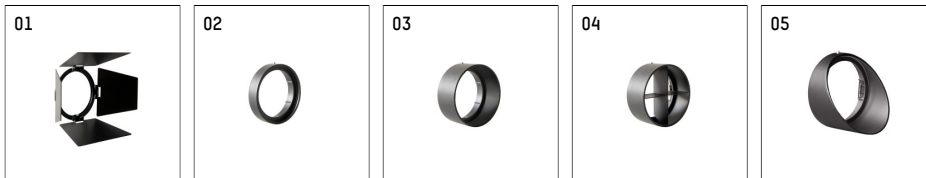

11212712 906-PA
Zubehör

Optionales Zubehör

Typ	Abmessungen in mm	Artikelnummer	Abb.-Nr.
Blendklappen für Strahler gin.a und gin.o Größe 1		103406	01
Aufnahmering geeignet zur Aufnahme von Zubehör für Strahler gin.a und gin.o Größe 1		103413	02
Vorsatzblende geeignet zur Aufnahme von Zubehör für Strahler gin.a und gin.o Größe 1		103410	03
Vorsatzblende mit Kreuzraster geeignet zur Aufnahme von Zubehör für Strahler gin.a und gin.o Größe 1		103407	04
Schute geeignet zur Aufnahme von Zubehör für Strahler gin.a und gin.o Größe 1		104745	05