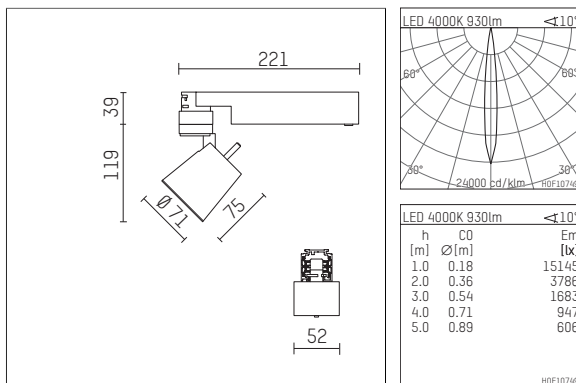

112 127 14 906 | silber

gin.o 1

Strahler

LED | 10 W 4000 K

- Strahler gin.o 1
- mit 3-Phasen-Universaladapter
- für Hoffmeister control.x Stromschienen
- Phasenwahl bei eingesetztem Adapter möglich
- passives Thermomanagement
- mit LED 1050 lm
- Farbtemperatur: 4000 K
- Farbwiedergabeindex: CRI >80
- L90 / B10 (50.000h)
- SDCM < 2
- Leuchtenlichtstrom: 930 lm
- Systemleistung: 10 W
- Lichtausbeute: 93,0 lm/W
- rotationssymmetrische Lichtverteilung, spot
- Ausstrahlungswinkel: 10 °
- im Adapter integriertes LED-Betriebsgerät, elektronisch (POTI), 220-240 V, 0/50/60 Hz
- Amplitudendimmung
- Drehpotentiometer im Adapter integriert
- Dimmbereich: 100-0,1 %
- Gehäuse aus Aluminium-Druckguss
- Adapter aus Thermoplast, glasfaserverstärkt
- Sicherheitsglas, klar
- Länge: 221 mm, Breite: 52 mm, Höhe: 158 mm
- 360° drehbar, 90° schwenkbar
- Gewicht: 0,54 kg
- Schutzart: IP20
- Schutzklasse I
- 5 Jahre Hoffmeister Garantie
- Made in Germany
- maximale Umgebungstemperatur: 35 ° C
- Prüfzeichen: gefertigt nach DIN VDE 0711 / EN 60598, CE
- Farbe: silber
- 112 127 14 906

Ergänzungen für optionales Zubehör

Typ	Abmessungen in mm	Artikelnummer	Abb.-Nr.
soft.shape Linse für Strahler gin.a und gin.o Größe 1	Ø: 54	104227	01
Skulpturenlinse für Strahler gin.a und gin.o Größe 1	Ø: 54	103428	02
Prismatikglas für Strahler gin.a und gin.o Größe 1	Ø: 54	104914	03
Wabenraster für Strahler gin.a und gin.o Größe 1		103416	04
soft.spot Linse für Strahler gin.a und gin.o Größe 1	Ø: 54	103429	01