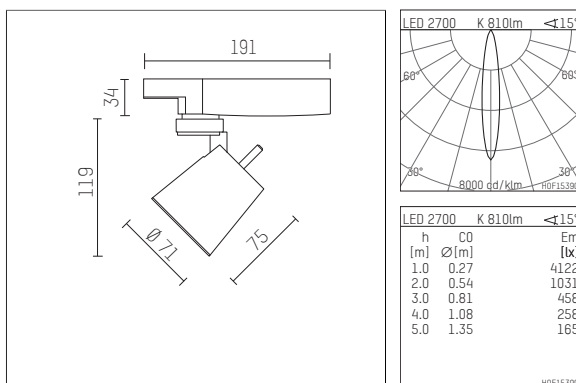

11217012 910-GA | weiß

gin.o 1

Strahler

LED COB | 10 W 2700 K

- Strahler gin.o 1
- mit 3-Phasen-Universaladapter (Global)
- für Hoffmeister control.x Stromschienen
- Phasenwahl bei eingesetztem Adapter möglich
- passives Thermomanagement
- mit LED COB 1000 lm
- Farbtemperatur: 2700 K
- Farbwiedergabeindex: CRI >90
- L90 / B10 (50.000h)
- SDCM < 2
- Leuchtenlichtstrom: 810 lm
- Systemleistung: 10 W
- Lichtausbeute: 81,0 lm/W
- rotationssymmetrische Lichtverteilung, spot
- Reflektor aus Aluminium, silber eloxiert
- im Adapter integriertes LED-Betriebsgerät, elektronisch (POTI)
- Amplitudendimmung
- Drehpotentiometer im Adapter integriert
- Dimmbereich: 100-1 %
- Gehäuse aus Aluminium-Druckguss
- Adapter aus Thermoplast, glasfaserverstärkt
- Länge: 191 mm, Höhe: 153 mm
- 360° drehbar, 90° schwenkbar
- Gewicht: 0,43 kg
- Schutzart: IP20
- Schutzklasse I
- 5 Jahre Hoffmeister Garantie
- Made in Germany
- maximale Umgebungstemperatur: 35 ° C
- Prüfzeichen: gefertigt nach DIN VDE 0711 / EN 60598, CE
- Farbe: weiß
- 11217012 910-GA

Ergänzungen für optionales Zubehör

Typ	Abmessungen in mm	Artikelnummer	Abb.-Nr.
soft.shape Linse für Strahler gin.a und gin.o Größe 1	Ø: 54	104227	01
Skulpturenlinse für Strahler gin.a und gin.o Größe 1	Ø: 54	103428	02
Prismatikglas für Strahler gin.a und gin.o Größe 1	Ø: 54	104914	03
Wabenraster für Strahler gin.a und gin.o Größe 1		103416	04
soft.spot Linse für Strahler gin.a und gin.o Größe 1	Ø: 54	103429	01