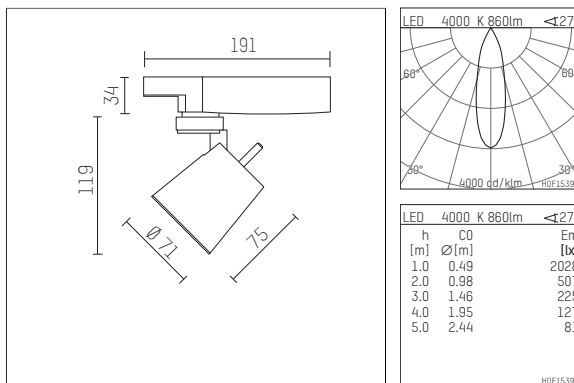

11217114 906-GA | silber

gin.o 1

Strahler

LED COB | 10 W 4000 K

- Strahler gin.o 1
- mit 3-Phasen-Universaladapter (Global)
- für Hoffmeister control.x Stromschienen
- Phasenwahl bei eingesetztem Adapter möglich
- passives Thermomanagement
- mit LED COB 1000 lm
- Farbtemperatur: 4000 K
- Farbwiedergabeindex: CRI >90
- L90 / B10 (50.000h)
- SDCM < 2
- Leuchtenlichtstrom: 860 lm
- Systemleistung: 10 W
- Lichtausbeute: 86,0 lm/W
- rotationssymmetrische Lichtverteilung, medium
- Reflektor aus Aluminium, silber eloxiert
- im Adapter integriertes LED-Betriebsgerät, elektronisch (POTI)
- Amplitudendimmung
- Drehpotentiometer im Adapter integriert
- Dimmbereich: 100-1 %
- Gehäuse aus Aluminium-Druckguss
- Adapter aus Thermoplast, glasfaserverstärkt
- Länge: 191 mm, Höhe: 153 mm
- 360° drehbar, 90° schwenkbar
- Gewicht: 0,43 kg
- Schutzart: IP20
- Schutzklasse I
- 5 Jahre Hoffmeister Garantie
- Made in Germany
- maximale Umgebungstemperatur: 35 ° C
- Prüfzeichen: gefertigt nach DIN VDE 0711 / EN 60598, CE
- Farbe: silber
- 11217114 906-GA

Ergänzungen für optionales Zubehör

Typ	Abmessungen in mm	Artikelnummer	Abb.-Nr.
soft.shape Linse für Strahler gin.a und gin.o Größe 1	Ø: 54	104227	01
Skulpturenlinse für Strahler gin.a und gin.o Größe 1	Ø: 54	103428	02
Prismatikglas für Strahler gin.a und gin.o Größe 1	Ø: 54	104914	03
Wabenraster für Strahler gin.a und gin.o Größe 1		103416	04
soft.spot Linse für Strahler gin.a und gin.o Größe 1	Ø: 54	103429	01