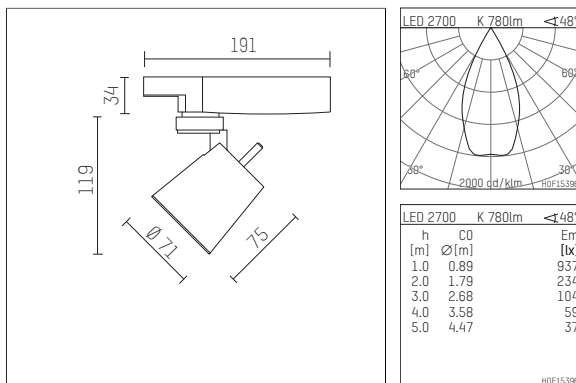

11217212 910-GA | weiß

gin.o 1

Strahler

LED COB | 10 W 2700 K

- Strahler gin.o 1
- mit 3-Phasen-Universaladapter (Global)
- für Hoffmeister control.x Stromschienen
- Phasenwahl bei eingesetztem Adapter möglich
- passives Thermomanagement
- mit LED COB 1000 lm
- Farbtemperatur: 2700 K
- Farbwiedergabeindex: CRI >90
- L90 / B10 (50.000h)
- SDCM < 2
- Leuchtenlichtstrom: 780 lm
- Systemleistung: 10 W
- Lichtausbeute: 78,0 lm/W
- rotationssymmetrische Lichtverteilung, flood
- Reflektor aus Aluminium, silber eloxiert
- im Adapter integriertes LED-Betriebsgerät, elektronisch (POTI)
- Amplitudendimmung
- Drehpotentiometer im Adapter integriert
- Dimmbereich: 100-1 %
- Gehäuse aus Aluminium-Druckguss
- Adapter aus Thermoplast, glasfaserverstärkt
- Farb-, Schutz- und Konversionsfilter sind als Zubehör erhältlich
- Länge: 191 mm, Höhe: 153 mm
- 360° drehbar, 90° schwenkbar
- Gewicht: 0,43 kg
- Schutzart: IP20
- Schutzklasse I
- 5 Jahre Hoffmeister Garantie
- Made in Germany
- maximale Umgebungstemperatur: 35 ° C
- Prüfzeichen: gefertigt nach DIN VDE 0711 / EN 60598, CE
- Farbe: weiß (RAL9016)
- 11217212 910-GA

Ergänzungen für optionales Zubehör

Typ	Abmessungen in mm	Artikelnummer	Abb.-Nr.
soft.shape Linse für Strahler gin.a und gin.o Größe 1	Ø: 54	104227	01
Skulpturenlinse für Strahler gin.a und gin.o Größe 1	Ø: 54	103428	02
Prismatikglas für Strahler gin.a und gin.o Größe 1	Ø: 54	104914	03
Wabenraster für Strahler gin.a und gin.o Größe 1		103416	04
soft.spot Linse für Strahler gin.a und gin.o Größe 1	Ø: 54	103429	01