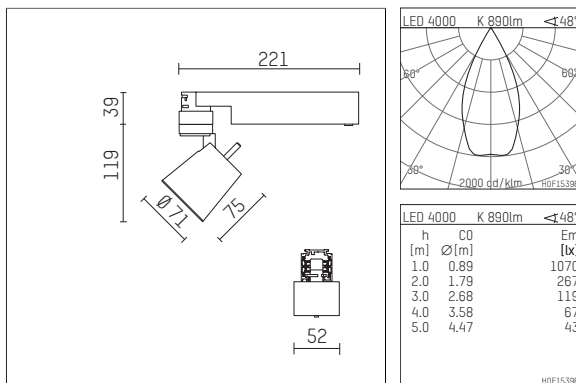

## 112 172 14 721 | schwarz

gin.o 1

Strahler

LED COB | 10 W 4000 K

- Strahler gin.o 1
- mit 3-Phasen-Universaladapter
- für Hoffmeister control.x Stromschienen
- Phasenwahl bei eingesetztem Adapter möglich
- passives Thermomanagement
- mit LED COB 1000 lm
- Farbtemperatur: 4000 K
- Farbwiedergabeindex: CRI >90
- L90 / B10 (50.000h)
- SDCM < 2
- Leuchtenlichtstrom: 890 lm
- Systemleistung: 10 W
- Lichtausbeute: 89,0 lm/W
- rotationssymmetrische Lichtverteilung, flood
- Reflektor aus Aluminium, silber eloxiert
- im Adapter integriertes LED-Betriebsgerät, elektronisch (POTI)
- Amplitudendimmung
- Drehpotentiometer im Adapter integriert
- Dimmbereich: 100-1 %
- Gehäuse aus Aluminium-Druckguss
- Adapter aus Thermoplast, glasfaserverstärkt
- Farb-, Schutz- und Konversionsfilter sind als Zubehör erhältlich
- Länge: 221 mm, Breite: 52 mm, Höhe: 158 mm
- 360° drehbar, 90° schwenkbar
- Gewicht: 0,43 kg
- Schutzart: IP20
- Schutzklasse I
- 5 Jahre Hoffmeister Garantie
- Made in Germany
- maximale Umgebungstemperatur: 35 ° C
- Prüfzeichen: gefertigt nach DIN VDE 0711 / EN 60598, CE
- Farbe: schwarz
- 112 172 14 721

## Ergänzungen für optionales Zubehör

Typ	Abmessungen in mm	Artikelnummer	Abb.-Nr.
soft.shape Linse für Strahler gin.a und gin.o Größe 1	Ø: 54	104227	01
Skulpturenlinse für Strahler gin.a und gin.o Größe 1	Ø: 54	103428	02
Prismatikglas für Strahler gin.a und gin.o Größe 1	Ø: 54	104914	03
Wabenraster für Strahler gin.a und gin.o Größe 1		103416	04
soft.spot Linse für Strahler gin.a und gin.o Größe 1	Ø: 54	103429	01