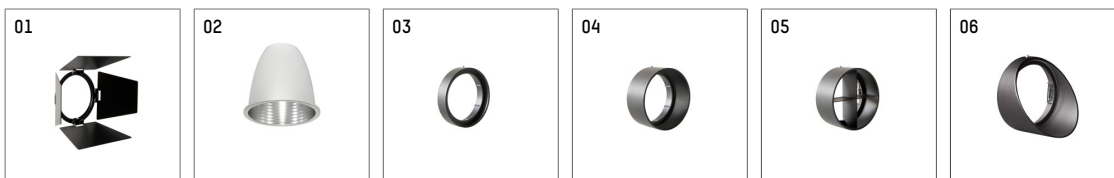

112 172 14 721
Zubehör

Optionales Zubehör

Typ	Abmessungen in mm	Artikelnummer	Abb.-Nr.
Blendklappen für Strahler gin.a und gin.o Größe 1		103406	01
Wechselreflektor spot für gin.o 1		112 170 00 000	02
Wechselreflektor medium für gin.o 1		112 171 00 000	02
Aufnahmering geeignet zur Aufnahme von Zubehör für Strahler gin.a und gin.o Größe 1		103415	03
Vorsatzblende geeignet zur Aufnahme von Zubehör für Strahler gin.a und gin.o Größe 1		103412	04
Vorsatzblende mit Kreuzraster geeignet zur Aufnahme von Zubehör für Strahler gin.a und gin.o Größe 1		103409	05
Schute geeignet zur Aufnahme von Zubehör für Strahler gin.a und gin.o Größe 1		104747	06