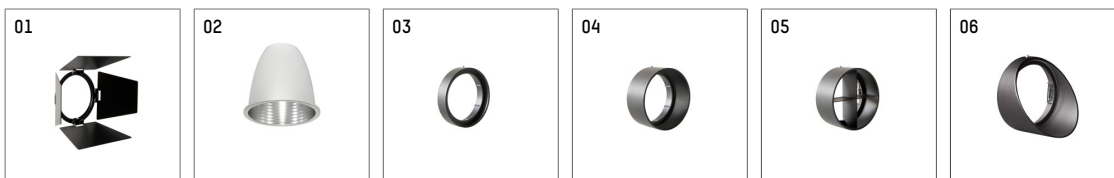

11217214 906-GA
Zubehör

Optionales Zubehör

Typ	Abmessungen in mm	Artikelnummer	Abb.-Nr.
Blendklappen für Strahler gin.a und gin.o Größe 1		103406	01
Wechselreflektor spot für gin.o 1		112 170 00 000	02
Wechselreflektor medium für gin.o 1		112 171 00 000	02
Aufnahmering geeignet zur Aufnahme von Zubehör für Strahler gin.a und gin.o Größe 1		103413	03
Vorsatzblende geeignet zur Aufnahme von Zubehör für Strahler gin.a und gin.o Größe 1		103410	04
Vorsatzblende mit Kreuzraster geeignet zur Aufnahme von Zubehör für Strahler gin.a und gin.o Größe 1		103407	05
Schute geeignet zur Aufnahme von Zubehör für Strahler gin.a und gin.o Größe 1		104745	06