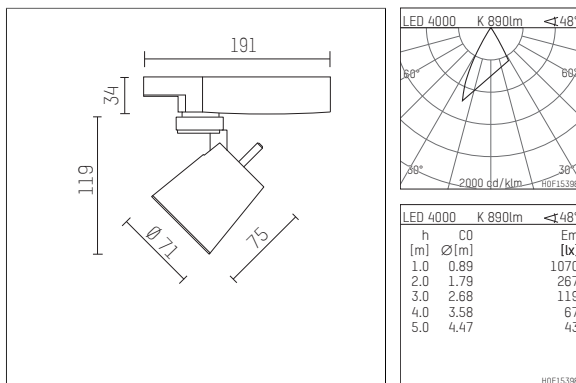

## 11217214 906-GA | silber

gin.o 1

Strahler

LED COB | 10 W 4000 K

- Strahler gin.o 1
- mit 3-Phasen-Universaladapter (Global)
- für Hoffmeister control.x Stromschienen
- Phasenwahl bei eingesetztem Adapter möglich
- passives Thermomanagement
- mit LED COB 1000 lm
- Farbtemperatur: 4000 K
- Farbwiedergabeindex: CRI >90
- L90 / B10 (50.000h)
- SDCM < 2
- Leuchtenlichtstrom: 890 lm
- Systemleistung: 10 W
- Lichtausbeute: 89,0 lm/W
- rotationssymmetrische Lichtverteilung, flood
- Reflektor aus Aluminium, silber eloxiert
- im Adapter integriertes LED-Betriebsgerät, elektronisch (POTI)
- Amplitudendimmung
- Drehpotentiometer im Adapter integriert
- Dimmbereich: 100-1 %
- Gehäuse aus Aluminium-Druckguss
- Adapter aus Thermoplast, glasfaserverstärkt
- Länge: 191 mm, Höhe: 153 mm
- 360° drehbar, 90° schwenkbar
- Gewicht: 0,43 kg
- Schutzart: IP20
- Schutzklasse I
- 5 Jahre Hoffmeister Garantie
- Made in Germany
- maximale Umgebungstemperatur: 35 ° C
- Prüfzeichen: gefertigt nach DIN VDE 0711 / EN 60598, CE
- Farbe: silber
- 11217214 906-GA

- Übersicht des Zubehörs auf der/ den Folgeseite/ n

11217214 906-GA  
Zubehör

## Ergänzungen für optionales Zubehör

Typ	Abmessungen in mm	Artikelnummer	Abb.-Nr.
soft.shape Linse für Strahler gin.a und gin.o Größe 1	Ø: 54	104227	01
Skulpturenlinse für Strahler gin.a und gin.o Größe 1	Ø: 54	103428	02
Prismatikglas für Strahler gin.a und gin.o Größe 1	Ø: 54	104914	03
Wabenraster für Strahler gin.a und gin.o Größe 1		103416	04
soft.spot Linse für Strahler gin.a und gin.o Größe 1	Ø: 54	103429	01