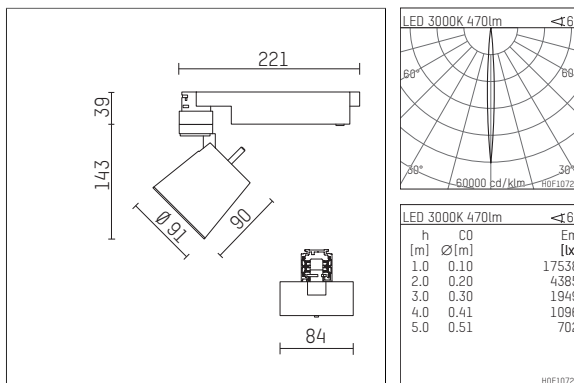

## 112 231 03 910 D | weiß

gin.o 2  
Strahler  
LED | 9 W 3000 K

- Strahler gin.o 2
- mit 3-Phasen-DALI-Adapter
- für Hoffmeister control.x Stromschienen
- Phasenwahl bei eingesetztem Adapter möglich
- passives Thermomanagement
- mit LED 550 lm
- Farbtemperatur: 3000 K
- Farbwiedergabeindex: CRI >90
- L90 / B10 (50.000h)
- SDCM < 2
- Leuchtenlichtstrom: 470 lm
- Systemleistung: 9 W
- Lichtausbeute: 52,2 lm/W
- rotationssymmetrische Lichtverteilung, narrow spot
- Ausstrahlungswinkel: 5 °
- im Adapter integriertes LED-Betriebsgerät, elektronisch (DALI), 110-240 V, 50/60 Hz
- Amplitudendimmung
- Dimmbereich: 100-0,1 %
- Gehäuse aus Aluminium-Druckguss
- Adapter aus Thermoplast, glasfaserverstärkt
- Sicherheitsglas, klar
- Länge: 221 mm, Breite: 84 mm, Höhe: 182 mm
- 360° drehbar, 90° schwenkbar
- Gewicht: 0,68 kg
- Schutzart: IP20
- Schutzklasse I
- 5 Jahre Hoffmeister Garantie
- Made in Germany
- maximale Umgebungstemperatur: 35 ° C
- Prüfzeichen: gefertigt nach DIN VDE 0711 / EN 60598, CE
- Farbe: weiß (RAL9016)
- 112 231 03 910 D

## Ergänzungen für optionales Zubehör

Typ	Abmessungen in mm	Artikelnummer	Abb.-Nr.
soft.shape Linse für Strahler gin.a, gin.o und lo.nely Größe 2	Ø: 74	104228	01
soft.spot Linse für Strahler gin.a, gin.o und lo.nely Größe 2	Ø: 74	103461	01
Skulpturenlinse für Strahler gin.a, gin.o und lo.nely Größe 2	Ø: 74	103460	02
Prismatikglas für Strahler gin.a, gin.o und lo.nely Größe 2	Ø: 74	104915	03
Wabenraster für Strahler gin.a, gin.o und lo.nely Größe 2		103448	04