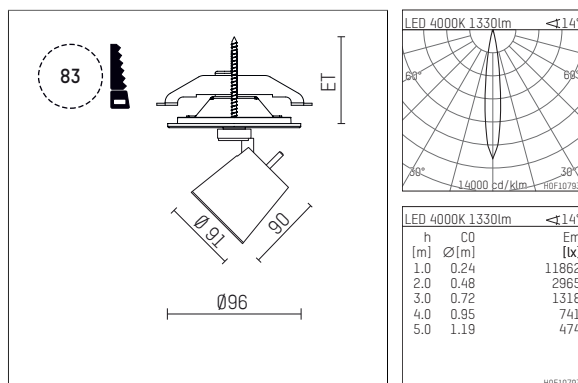

11224214 721-PA | schwarz

gin.o 2

Strahler

LED | 14 W 4000 K

- Strahler gin.o 2
- mit Einbau-Punktauslass
- für Einbau in Decke oder Wand
- passives Thermomanagement
- mit LED 1560 lm
- Farbtemperatur: 4000 K
- Farbwiedergabeindex: CRI >80
- L90 / B10 (50.000h)
- SDCM < 2
- Leuchtenlichtstrom: 1330 lm
- Systemleistung: 14 W
- Lichtausbeute: 95,0 lm/W
- rotationssymmetrische Lichtverteilung, spot
- Ausstrahlungswinkel: 15 °
- mit externem LED-Betriebsgerät, elektronisch, 220-240 V, 50/60 Hz
- Betrieb mit externen Dimmern möglich (Phasenabschnitt und Phasenanschnitt)
- Netzanschluss: Anschlussleitung mit Steckverbindung 2x5x2,5 mm², Länge: 360 mm
- zur Durchverdrahtung geeignet
- Gehäuse aus Aluminium-Druckguss
- Sicherheitsglas, klar
- Deckenplatte aus Aluminium-Druckguss
- Durchmesser: 96 mm, Einbaudurchmesser: 83 mm
- Einbautiefe: 63 mm, Deckenstärke: 1-45 mm
- 360° drehbar, 90° schwenkbar
- Gewicht: 0,8 kg
- Schutzart: IP20
- Schutzklasse I
- 5 Jahre Hoffmeister Garantie
- Made in Germany
- maximale Umgebungstemperatur: 35 ° C
- Prüfzeichen: gefertigt nach DIN VDE 0711 / EN 60598, CE
- Farbe: schwarz
- 11224214 721-PA