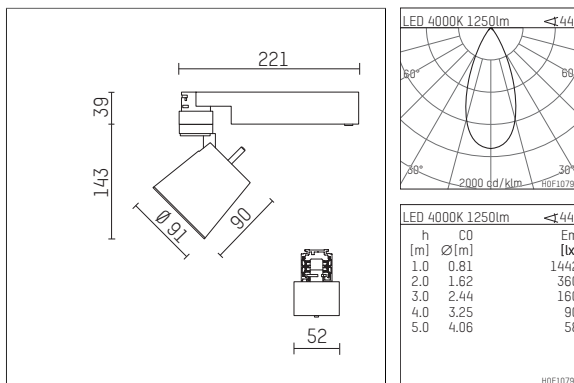

112 244 14 906 | silber

gin.o 2

Strahler

LED | 14 W 4000 K

- Strahler gin.o 2
- mit 3-Phasen-Universaladapter
- für Hoffmeister control.x Stromschienen
- Phasenwahl bei eingesetztem Adapter möglich
- passives Thermomanagement
- mit LED 1560 lm
- Farbtemperatur: 4000 K
- Farbwiedergabeindex: CRI >80
- L90 / B10 (50.000h)
- SDCM < 2
- Leuchtenlichtstrom: 1250 lm
- Systemleistung: 14 W
- Lichtausbeute: 89,3 lm/W
- rotationssymmetrische Lichtverteilung, flood
- Ausstrahlungswinkel: 45 °
- im Adapter integriertes LED-Betriebsgerät, elektronisch (POTI), 220-240 V, 0/50/60 Hz
- Amplitudendimmung
- Drehpotentiometer im Adapter integriert
- Dimmbereich: 100-1,4 %
- Gehäuse aus Aluminium-Druckguss
- Adapter aus Thermoplast, glasfaserverstärkt
- Microprismenfilter mit sehr hohem Lichttransmissionsgrad
- Länge: 221 mm, Breite: 52 mm, Höhe: 182 mm
- 360° drehbar, 90° schwenkbar
- Gewicht: 0,68 kg
- Schutzart: IP20
- Schutzklasse I
- 5 Jahre Hoffmeister Garantie
- Made in Germany
- maximale Umgebungstemperatur: 35 ° C
- Prüfzeichen: gefertigt nach DIN VDE 0711 / EN 60598, CE
- Farbe: silber
- 112 244 14 906

- Übersicht des Zubehörs auf der/ den Folgeseite/ n

112 244 14 906
Zubehör

Optionales Zubehör

Typ	Abmessungen in mm	Artikelnummer	Abb.-Nr.
Blendklappen für Strahler gin.a, gin.o und lo.nely Größe 2		103438	01
Aufnahmering geeignet zur Aufnahme von Zubehör für Strahler gin.a, gin.o und lo.nely Größe 2		103445	02
Vorsatzblende geeignet zur Aufnahme von Zubehör für Strahler gin.a, gin.o und lo.nely Größe 2		103442	03
Vorsatzblende mit Kreuzraster geeignet zur Aufnahme von Zubehör für Strahler gin.a, gin.o und lo.nely Größe 2		103439	04
Schute geeignet zur Aufnahme von Zubehör für Strahler gin.a, gin.o und lo.nely Größe 2		104748	05