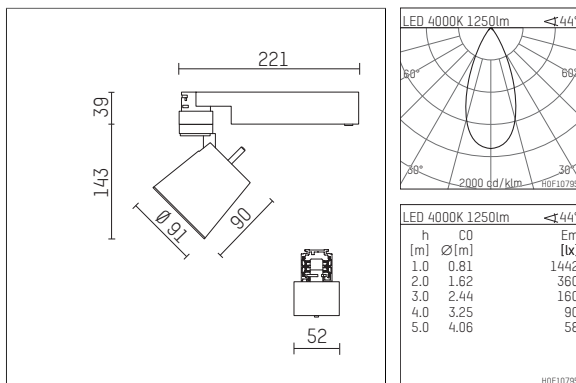

112 244 14 910 | weiß

gin.o 2

Strahler

LED | 14 W 4000 K

- Strahler gin.o 2
- mit 3-Phasen-Universaladapter
- für Hoffmeister control.x Stromschienen
- Phasenwahl bei eingesetztem Adapter möglich
- passives Thermomanagement
- mit LED 1560 lm
- Farbtemperatur: 4000 K
- Farbwiedergabeindex: CRI >80
- L90 / B10 (50.000h)
- SDCM < 2
- Leuchtenlichtstrom: 1250 lm
- Systemleistung: 14 W
- Lichtausbeute: 89,3 lm/W
- rotationssymmetrische Lichtverteilung, flood
- Ausstrahlungswinkel: 45 °
- im Adapter integriertes LED-Betriebsgerät, elektronisch (POTI), 220-240 V, 0/50/60 Hz
- Amplitudendimmung
- Drehpotentiometer im Adapter integriert
- Dimmbereich: 100-1,4 %
- Gehäuse aus Aluminium-Druckguss
- Adapter aus Thermoplast, glasfaserverstärkt
- Microprismenfilter mit sehr hohem Lichttransmissionsgrad
- Länge: 221 mm, Breite: 52 mm, Höhe: 182 mm
- 360° drehbar, 90° schwenkbar
- Gewicht: 0,68 kg
- Schutzart: IP20
- Schutzklasse I
- 5 Jahre Hoffmeister Garantie
- Made in Germany
- maximale Umgebungstemperatur: 35 ° C
- Prüfzeichen: gefertigt nach DIN VDE 0711 / EN 60598, CE
- Farbe: weiß (RAL9016)
- 112 244 14 910

Ergänzungen für optionales Zubehör

| Typ | Abmessungen in mm | Artikelnummer | Abb.-Nr. |
|---|-------------------|---------------|----------|
| soft.shape Linse für Strahler gin.a, gin.o und lo.nely Größe 2 | Ø: 74 | 104228 | 01 |
| soft.spot Linse für Strahler gin.a, gin.o und lo.nely Größe 2 | Ø: 74 | 103461 | 01 |
| Skulpturenlinse für Strahler gin.a, gin.o und lo.nely Größe 2 | Ø: 74 | 103460 | 02 |
| Prismatikglas für Strahler gin.a, gin.o und lo.nely Größe 2 | Ø: 74 | 104915 | 03 |
| Wabenraster für Strahler gin.a, gin.o und lo.nely Größe 2 | | 103448 | 04 |