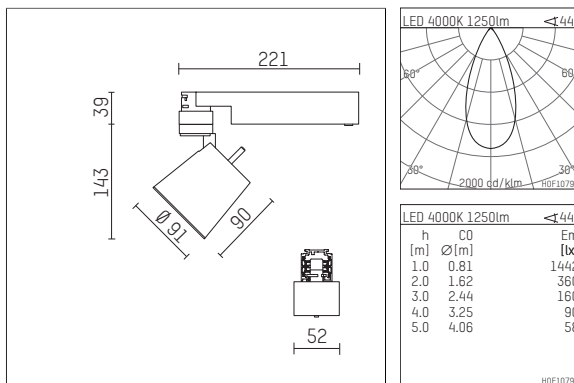

112 244 14 910 | weiß

gin.o 2

Strahler

LED | 14 W 4000 K

- Strahler gin.o 2
- mit 3-Phasen-Universaladapter
- für Hoffmeister control.x Stromschienen
- Phasenwahl bei eingesetztem Adapter möglich
- passives Thermomanagement
- mit LED 1560 lm
- Farbtemperatur: 4000 K
- Farbwiedergabeindex: CRI >80
- L90 / B10 (50.000h)
- SDCM < 2
- Leuchtenlichtstrom: 1250 lm
- Systemleistung: 14 W
- Lichtausbeute: 89,3 lm/W
- rotationssymmetrische Lichtverteilung, flood
- Ausstrahlungswinkel: 45 °
- im Adapter integriertes LED-Betriebsgerät, elektronisch (POTI), 220-240 V, 0/50/60 Hz
- Amplitudendimmung
- Drehpotentiometer im Adapter integriert
- Dimmbereich: 100-1,4 %
- Gehäuse aus Aluminium-Druckguss
- Adapter aus Thermoplast, glasfaserverstärkt
- Microprismenfilter mit sehr hohem Lichttransmissionsgrad
- Länge: 221 mm, Breite: 52 mm, Höhe: 182 mm
- 360° drehbar, 90° schwenkbar
- Gewicht: 0,68 kg
- Schutzart: IP20
- Schutzklasse I
- 5 Jahre Hoffmeister Garantie
- Made in Germany
- maximale Umgebungstemperatur: 35 ° C
- Prüfzeichen: gefertigt nach DIN VDE 0711 / EN 60598, CE
- Farbe: weiß (RAL9016)
- 112 244 14 910

Ergänzungen für optionales Zubehör

Typ	Abmessungen in mm	Artikelnummer	Abb.-Nr.
soft.shape Linse für Strahler gin.a, gin.o und lo.nely Größe 2	Ø: 74	104228	01
soft.spot Linse für Strahler gin.a, gin.o und lo.nely Größe 2	Ø: 74	103461	01
Skulpturenlinse für Strahler gin.a, gin.o und lo.nely Größe 2	Ø: 74	103460	02
Prismatikglas für Strahler gin.a, gin.o und lo.nely Größe 2	Ø: 74	104915	03
Wabenraster für Strahler gin.a, gin.o und lo.nely Größe 2		103448	04