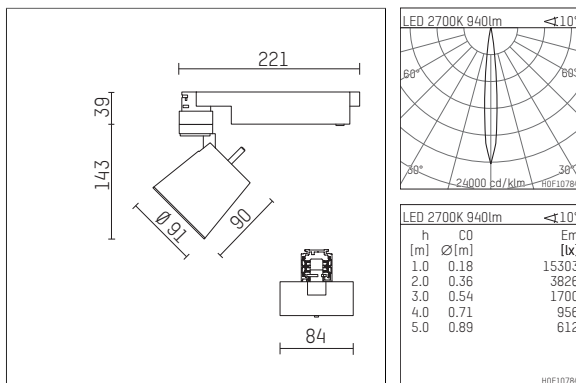

112 247 02 906 D | silber

gin.o 2

Strahler

LED | 14 W 2700 K

- Strahler gin.o 2
- mit 3-Phasen-DALI-Adapter
- für Hoffmeister control.x Stromschienen
- Phasenwahl bei eingesetztem Adapter möglich
- passives Thermomanagement
- mit LED 1060 lm
- Farbtemperatur: 2700 K
- Farbwiedergabeindex: CRI >90
- L90 / B10 (50.000h)
- SDCM < 2
- Leuchtenlichtstrom: 940 lm
- Systemleistung: 14 W
- Lichtausbeute: 67,1 lm/W
- rotationssymmetrische Lichtverteilung, spot
- Ausstrahlungswinkel: 10 °
- im Adapter integriertes LED-Betriebsgerät, elektronisch (DALI), 220-240 V, 0/50/60 Hz
- Amplitudendimmung
- Dimmbereich: 100-1 %
- Gehäuse aus Aluminium-Druckguss
- Adapter aus Thermoplast, glasfaserverstärkt
- Sicherheitsglas, klar
- Länge: 221 mm, Breite: 84 mm, Höhe: 182 mm
- 360° drehbar, 90° schwenkbar
- Gewicht: 0,68 kg
- Schutzart: IP20
- Schutzklasse I
- 5 Jahre Hoffmeister Garantie
- Made in Germany
- maximale Umgebungstemperatur: 35 ° C
- Prüfzeichen: gefertigt nach DIN VDE 0711 / EN 60598, CE
- Farbe: silber
- 112 247 02 906 D

- Übersicht des Zubehörs auf der/ den Folgeseite/ n

112 247 02 906 D
Zubehör

Optionales Zubehör

Typ	Abmessungen in mm	Artikelnummer	Abb.-Nr.
Blendklappen für Strahler gin.a, gin.o und lo.nely Größe 2		103438	01
Aufnahmering geeignet zur Aufnahme von Zubehör für Strahler gin.a, gin.o und lo.nely Größe 2		103445	02
Vorsatzblende geeignet zur Aufnahme von Zubehör für Strahler gin.a, gin.o und lo.nely Größe 2		103442	03
Vorsatzblende mit Kreuzraster geeignet zur Aufnahme von Zubehör für Strahler gin.a, gin.o und lo.nely Größe 2		103439	04
Schute geeignet zur Aufnahme von Zubehör für Strahler gin.a, gin.o und lo.nely Größe 2		104748	05