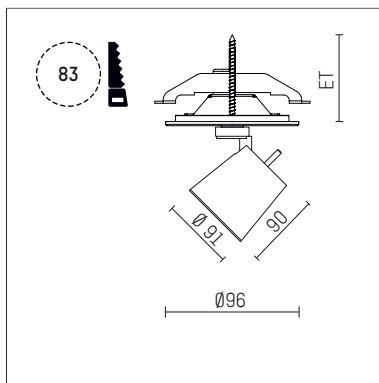

11224714 906-PA | silber

gin.o 2

Strahler

LED | 14 W 4000 K

- Strahler gin.o 2
- mit Einbau-Punktauslass
- für Einbau in Decke oder Wand
- passives Thermomanagement
- mit LED 1560 lm
- Farbtemperatur: 4000 K
- Farbwiedergabeindex: CRI >80
- L90 / B10 (50.000h)
- SDCM < 2
- Leuchtenlichtstrom: 1380 lm
- Systemleistung: 14 W
- Lichtausbeute: 98,6 lm/W
- rotationssymmetrische Lichtverteilung, spot
- Ausstrahlungswinkel: 10 °
- mit externem LED-Betriebsgerät, elektronisch, 220-240 V, 50/60 Hz
- Betrieb mit externen Dimmern möglich (Phasenabschnitt und Phasenanschnitt)
- Netzanschluss: Anschlussleitung mit Steckverbindung 2x5x2,5 mm², Länge: 360 mm
- zur Durchverdrahtung geeignet
- Gehäuse aus Aluminium-Druckguss
- Sicherheitsglas, klar
- Deckenplatte aus Aluminium-Druckguss
- Durchmesser: 96 mm, Einbaudurchmesser: 83 mm
- Einbautiefe: 63 mm, Deckenstärke: 1-45 mm
- 360° drehbar, 90° schwenkbar
- Gewicht: 0,8 kg
- Schutzart: IP20
- Schutzklasse I
- 5 Jahre Hoffmeister Garantie
- Made in Germany
- maximale Umgebungstemperatur: 35 ° C
- Prüfzeichen: gefertigt nach DIN VDE 0711 / EN 60598, CE
- Farbe: silber
- 11224714 906-PA

- Übersicht des Zubehörs auf der/ den Folgeseite/ n

11224714 906-PA
Zubehör

Optionales Zubehör

Typ	Abmessungen in mm	Artikelnummer	Abb.-Nr.
Blendklappen für Strahler gin.a, gin.o und lo.nely Größe 2		103438	01
Aufnahmering geeignet zur Aufnahme von Zubehör für Strahler gin.a, gin.o und lo.nely Größe 2		103445	02
Vorsatzblende geeignet zur Aufnahme von Zubehör für Strahler gin.a, gin.o und lo.nely Größe 2		103442	03
Vorsatzblende mit Kreuzraster geeignet zur Aufnahme von Zubehör für Strahler gin.a, gin.o und lo.nely Größe 2		103439	04
Schute geeignet zur Aufnahme von Zubehör für Strahler gin.a, gin.o und lo.nely Größe 2		104748	05