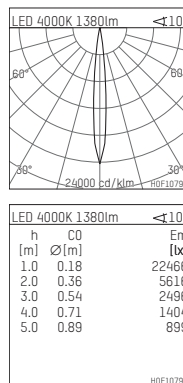

11224714 906-PA | silber

gin.o 2

Strahler

LED | 14 W 4000 K

- Strahler gin.o 2
- mit Einbau-Punktauslass
- für Einbau in Decke oder Wand
- passives Thermomanagement
- mit LED 1560 lm
- Farbtemperatur: 4000 K
- Farbwiedergabeindex: CRI >80
- L90 / B10 (50.000h)
- SDCM < 2
- Leuchtenlichtstrom: 1380 lm
- Systemleistung: 14 W
- Lichtausbeute: 98,6 lm/W
- rotationssymmetrische Lichtverteilung, spot
- Ausstrahlungswinkel: 10 °
- mit externem LED-Betriebsgerät, elektronisch, 220-240 V, 50/60 Hz
- Betrieb mit externen Dimmern möglich (Phasenabschnitt und Phasenanschnitt)
- Netzanschluss: Anschlussleitung mit Steckverbindung 2x5x2,5 mm², Länge: 360 mm
- zur Durchverdrahtung geeignet
- Gehäuse aus Aluminium-Druckguss
- Sicherheitsglas, klar
- Deckenplatte aus Aluminium-Druckguss
- Durchmesser: 96 mm, Einbaudurchmesser: 83 mm
- Einbautiefe: 63 mm, Deckenstärke: 1-45 mm
- 360° drehbar, 90° schwenkbar
- Gewicht: 0,8 kg
- Schutzart: IP20
- Schutzklasse I
- 5 Jahre Hoffmeister Garantie
- Made in Germany
- maximale Umgebungstemperatur: 35 ° C
- Prüfzeichen: gefertigt nach DIN VDE 0711 / EN 60598, CE
- Farbe: silber
- 11224714 906-PA