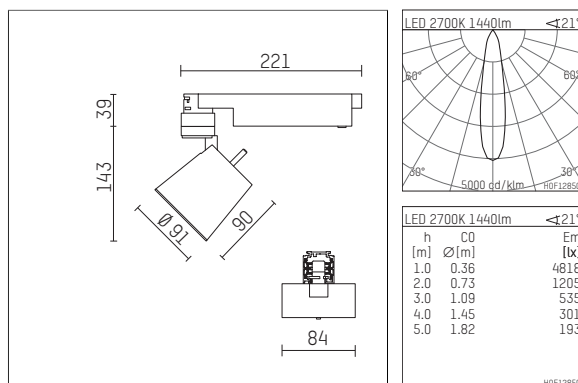

112 270 02 910 D | weiß

gin.o 2

Strahler

LED COB | 18 W 2700 K

- Strahler gin.o 2
- mit 3-Phasen-DALI-Adapter
- für Hoffmeister control.x Stromschienen
- Phasenwahl bei eingesetztem Adapter möglich
- passives Thermomanagement
- mit LED COB 2000 lm
- Farbtemperatur: 2700 K
- Farbwiedergabeindex: CRI >90
- L90 / B10 (50.000h)
- SDCM < 2
- Leuchtenlichtstrom: 1440 lm
- Systemleistung: 18 W
- Lichtausbeute: 80,0 lm/W
- rotationssymmetrische Lichtverteilung, spot
- Reflektor aus Aluminium, silber eloxiert
- im Adapter integriertes LED-Betriebsgerät, elektronisch (DALI), 220-240 V, 0/50/60 Hz
- Amplitudendimmung
- Dimmbereich: 100-1 %
- Gehäuse aus Aluminium-Druckguss
- Adapter aus Thermoplast, glasfaserverstärkt
- Länge: 221 mm, Breite: 84 mm, Höhe: 182 mm
- 360° drehbar, 90° schwenkbar
- Gewicht: 0,7 kg
- Schutzart: IP20
- Schutzklasse I
- 5 Jahre Hoffmeister Garantie
- Made in Germany
- maximale Umgebungstemperatur: 45 ° C
- Prüfzeichen: gefertigt nach DIN VDE 0711 / EN 60598, CE
- Farbe: weiß (RAL9016)
- 112 270 02 910 D

Ergänzungen für optionales Zubehör

Typ	Abmessungen in mm	Artikelnummer	Abb.-Nr.
soft.shape Linse für Strahler gin.a, gin.o und lo.nely Größe 2	Ø: 74	104228	01
soft.spot Linse für Strahler gin.a, gin.o und lo.nely Größe 2	Ø: 74	103461	01
Skulpturenlinse für Strahler gin.a, gin.o und lo.nely Größe 2	Ø: 74	103460	02
Prismatikglas für Strahler gin.a, gin.o und lo.nely Größe 2	Ø: 74	104915	03
Wabenraster für Strahler gin.a, gin.o und lo.nely Größe 2		103448	04