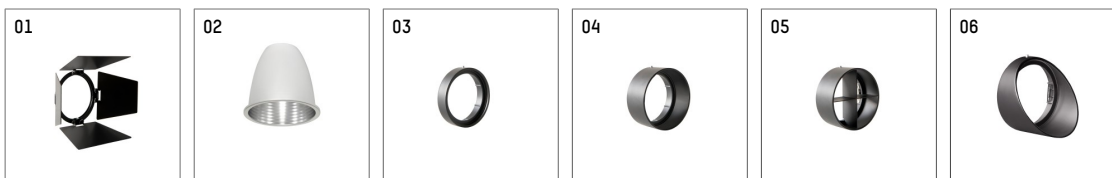

112 270 02 910 D | weiß

gin.o 2

Strahler

LED COB | 18 W 2700 K

- Strahler gin.o 2
- mit 3-Phasen-DALI-Adapter
- für Hoffmeister control.x Stromschienen
- Phasenwahl bei eingesetztem Adapter möglich
- passives Thermomanagement
- mit LED COB 2000 lm
- Farbtemperatur: 2700 K
- Farbwiedergabeindex: CRI >90
- L90 / B10 (50.000h)
- SDCM < 2
- Leuchtenlichtstrom: 1440 lm
- Systemleistung: 18 W
- Lichtausbeute: 80,0 lm/W
- rotationssymmetrische Lichtverteilung, spot
- Reflektor aus Aluminium, silber eloxiert
- im Adapter integriertes LED-Betriebsgerät, elektronisch (DALI), 220-240 V, 0/50/60 Hz
- Amplitudendimmung
- Dimmbereich: 100-1 %
- Gehäuse aus Aluminium-Druckguss
- Adapter aus Thermoplast, glasfaserverstärkt
- Länge: 221 mm, Breite: 84 mm, Höhe: 182 mm
- 360° drehbar, 90° schwenkbar
- Gewicht: 0,7 kg
- Schutzart: IP20
- Schutzklasse I
- 5 Jahre Hoffmeister Garantie
- Made in Germany
- maximale Umgebungstemperatur: 45 ° C
- Prüfzeichen: gefertigt nach DIN VDE 0711 / EN 60598, CE
- Farbe: weiß (RAL9016)
- 112 270 02 910 D

- Übersicht des Zubehörs auf der/ den Folgeseite/ n

112 270 02 910 D
Zubehör

Optionales Zubehör

Typ	Abmessungen in mm	Artikelnummer	Abb.-Nr.
Blendklappen für Strahler gin.a, gin.o und lo.nely Größe 2		103438	01
Wechselreflektor flood für gin.o 2		112 272 00 000	02
Wechselreflektor medium für gin.o 2		112 271 00 000	02
Aufnahmering geeignet zur Aufnahme von Zubehör für Strahler gin.a, gin.o und lo.nely Größe 2		103446	03
Vorsatzblende geeignet zur Aufnahme von Zubehör für Strahler gin.a, gin.o und lo.nely Größe 2		103443	04
Vorsatzblende mit Kreuzraster geeignet zur Aufnahme von Zubehör für Strahler gin.a, gin.o und lo.nely Größe 2		103440	05
Schute geeignet zur Aufnahme von Zubehör für Strahler gin.a, gin.o und lo.nely Größe 2		104749	06