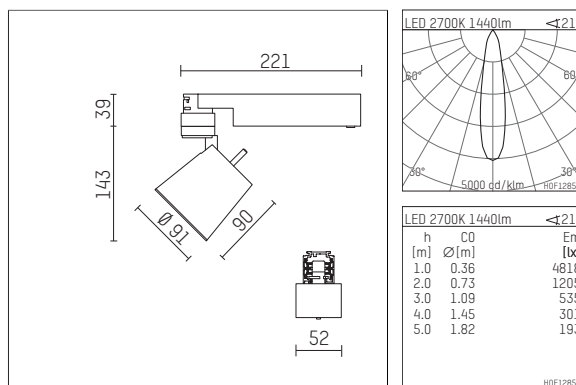

112 270 12 721 | schwarz

gin.o 2

Strahler

LED COB | 18 W 2700 K

- Strahler gin.o 2
- mit 3-Phasen-Universaladapter
- für Hoffmeister control.x Stromschienen
- Phasenwahl bei eingesetztem Adapter möglich
- passives Thermomanagement
- mit LED COB 2000 lm
- Farbtemperatur: 2700 K
- Farbwiedergabeindex: CRI >90
- L90 / B10 (50.000h)
- SDCM < 2
- Leuchtenlichtstrom: 1440 lm
- Systemleistung: 18 W
- Lichtausbeute: 80,0 lm/W
- rotationssymmetrische Lichtverteilung, spot
- Reflektor aus Aluminium, silber eloxiert
- im Adapter integriertes LED-Betriebsgerät, elektronisch (POTI), 220-240 V, 0/50/60 Hz
- Amplitudendimmung
- Drehpotentiometer im Adapter integriert
- Dimmbereich: 100-1 %
- Gehäuse aus Aluminium-Druckguss
- Adapter aus Thermoplast, glasfaserverstärkt
- Farb-, Schutz- und Konversionsfilter sind als Zubehör erhältlich
- Länge: 221 mm, Breite: 52 mm, Höhe: 182 mm
- 360° drehbar, 90° schwenkbar
- Gewicht: 0,65 kg
- Schutzart: IP20
- Schutzklasse I
- 5 Jahre Hoffmeister Garantie
- Made in Germany
- maximale Umgebungstemperatur: 35 ° C
- Prüfzeichen: gefertigt nach DIN VDE 0711 / EN 60598, CE
- Farbe: schwarz
- 112 270 12 721

- Übersicht des Zubehörs auf der/ den Folgeseite/ n

112 270 12 721
Zubehör

Optionales Zubehör

Typ	Abmessungen in mm	Artikelnummer	Abb.-Nr.
Blendklappen für Strahler gin.a, gin.o und lo.nely Größe 2		103438	01
Wechselreflektor flood für gin.o 2		112 272 00 000	02
Wechselreflektor medium für gin.o 2		112 271 00 000	02
Aufnahmering geeignet zur Aufnahme von Zubehör für Strahler gin.a, gin.o und lo.nely Größe 2		103447	03
Vorsatzblende geeignet zur Aufnahme von Zubehör für Strahler gin.a, gin.o und lo.nely Größe 2		103444	04
Vorsatzblende mit Kreuzraster geeignet zur Aufnahme von Zubehör für Strahler gin.a, gin.o und lo.nely Größe 2		103441	05
Schute geeignet zur Aufnahme von Zubehör für Strahler gin.a, gin.o und lo.nely Größe 2		104750	06