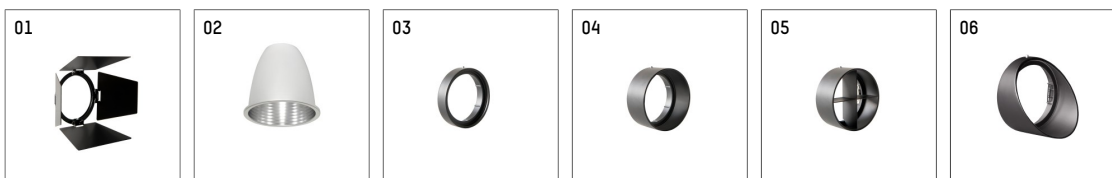

112 270 12 721
Zubehör

Optionales Zubehör

Typ	Abmessungen in mm	Artikelnummer	Abb.-Nr.
Blendklappen für Strahler gin.a, gin.o und lo.nely Größe 2		103438	01
Wechselreflektor flood für gin.o 2		112 272 00 000	02
Wechselreflektor medium für gin.o 2		112 271 00 000	02
Aufnahmering geeignet zur Aufnahme von Zubehör für Strahler gin.a, gin.o und lo.nely Größe 2		103447	03
Vorsatzblende geeignet zur Aufnahme von Zubehör für Strahler gin.a, gin.o und lo.nely Größe 2		103444	04
Vorsatzblende mit Kreuzraster geeignet zur Aufnahme von Zubehör für Strahler gin.a, gin.o und lo.nely Größe 2		103441	05
Schute geeignet zur Aufnahme von Zubehör für Strahler gin.a, gin.o und lo.nely Größe 2		104750	06

Ergänzungen für optionales Zubehör

Typ	Abmessungen in mm	Artikelnummer	Abb.-Nr.
soft.shape Linse für Strahler gin.a, gin.o und lo.nely Größe 2	Ø: 74	104228	01
soft.spot Linse für Strahler gin.a, gin.o und lo.nely Größe 2	Ø: 74	103461	01
Skulpturenlinse für Strahler gin.a, gin.o und lo.nely Größe 2	Ø: 74	103460	02
Prismatikglas für Strahler gin.a, gin.o und lo.nely Größe 2	Ø: 74	104915	03
Wabenraster für Strahler gin.a, gin.o und lo.nely Größe 2		103448	04
Dichroitische Konversionsfilterglas Tageslichtfilter, Konversion von 3000K zu 5000K für Strahler gin.a, gin.o und lo.nely Größe 2	Ø: 74	103459	05
Dichroitische Konversionsfilterglas Neutralfilter, Konversion von 3000K zu 4000K für Strahler gin.a, gin.o und lo.nely Größe 2	Ø: 74	103458	06
Dichroitische Konversionsfilterglas Warmtonfilter, Konversion von 3000K zu 2400K für Strahler gin.a, gin.o und lo.nely Größe 2	Ø: 74	103457	07