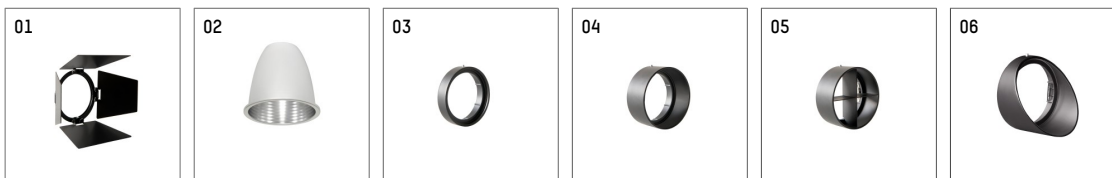

112 270 14 906 | silber

gin.o 2

Strahler

LED COB | 14 W 4000 K

- Strahler gin.o 2
- mit 3-Phasen-Universaladapter
- für Hoffmeister control.x Stromschienen
- Phasenwahl bei eingesetztem Adapter möglich
- passives Thermomanagement
- mit LED COB 2000 lm
- Farbtemperatur: 4000 K
- Farbwiedergabeindex: CRI >90
- L90 / B10 (50.000h)
- SDCM < 2
- Leuchtenlichtstrom: 1440 lm
- Systemleistung: 14 W
- Lichtausbeute: 102,9 lm/W
- rotationssymmetrische Lichtverteilung, spot
- Reflektor aus Aluminium, silber eloxiert
- im Adapter integriertes LED-Betriebsgerät, elektronisch (POTI), 220-240 V, 0/50/60 Hz
- Amplitudendimmung
- Drehpotentiometer im Adapter integriert
- Dimmbereich: 100-1 %
- Gehäuse aus Aluminium-Druckguss
- Adapter aus Thermoplast, glasfaserverstärkt
- Länge: 221 mm, Breite: 52 mm, Höhe: 182 mm
- 360° drehbar, 90° schwenkbar
- Gewicht: 0,65 kg
- Schutzart: IP20
- Schutzklasse I
- 5 Jahre Hoffmeister Garantie
- Made in Germany
- maximale Umgebungstemperatur: 35 ° C
- Prüfzeichen: gefertigt nach DIN VDE 0711 / EN 60598, CE
- Farbe: silber
- 112 270 14 906

Ergänzungen für optionales Zubehör

Typ	Abmessungen in mm	Artikelnummer	Abb.-Nr.
soft.shape Linse für Strahler gin.a, gin.o und lo.nely Größe 2	Ø: 74	104228	01
soft.spot Linse für Strahler gin.a, gin.o und lo.nely Größe 2	Ø: 74	103461	01
Skulpturenlinse für Strahler gin.a, gin.o und lo.nely Größe 2	Ø: 74	103460	02
Prismatikglas für Strahler gin.a, gin.o und lo.nely Größe 2	Ø: 74	104915	03
Wabenraster für Strahler gin.a, gin.o und lo.nely Größe 2		103448	04
Schutzglas, klar für Strahler gin.o 2	Ø: 74	115884	05