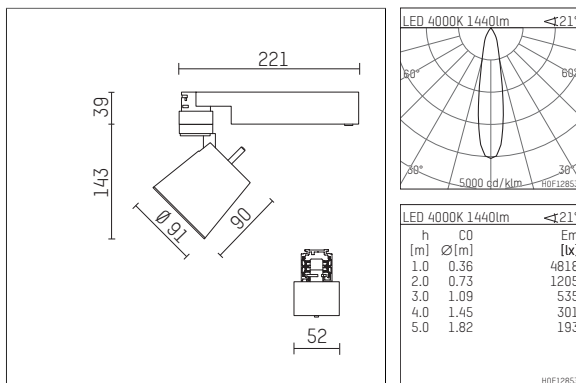

112 270 14 906 | silber

gin.o 2

Strahler

LED COB | 14 W 4000 K

- Strahler gin.o 2
- mit 3-Phasen-Universaladapter
- für Hoffmeister control.x Stromschienen
- Phasenwahl bei eingesetztem Adapter möglich
- passives Thermomanagement
- mit LED COB 2000 lm
- Farbtemperatur: 4000 K
- Farbwiedergabeindex: CRI >90
- L90 / B10 (50.000h)
- SDCM < 2
- Leuchtenlichtstrom: 1440 lm
- Systemleistung: 14 W
- Lichtausbeute: 102,9 lm/W
- rotationssymmetrische Lichtverteilung, spot
- Reflektor aus Aluminium, silber eloxiert
- im Adapter integriertes LED-Betriebsgerät, elektronisch (POTI), 220-240 V, 0/50/60 Hz
- Amplitudendimmung
- Drehpotentiometer im Adapter integriert
- Dimmbereich: 100-1 %
- Gehäuse aus Aluminium-Druckguss
- Adapter aus Thermoplast, glasfaserverstärkt
- Länge: 221 mm, Breite: 52 mm, Höhe: 182 mm
- 360° drehbar, 90° schwenkbar
- Gewicht: 0,65 kg
- Schutzart: IP20
- Schutzklasse I
- 5 Jahre Hoffmeister Garantie
- Made in Germany
- maximale Umgebungstemperatur: 35 ° C
- Prüfzeichen: gefertigt nach DIN VDE 0711 / EN 60598, CE
- Farbe: silber
- 112 270 14 906

Ergänzungen für optionales Zubehör

Typ	Abmessungen in mm	Artikelnummer	Abb.-Nr.
soft.shape Linse für Strahler gin.a, gin.o und lo.nely Größe 2	Ø: 74	104228	01
soft.spot Linse für Strahler gin.a, gin.o und lo.nely Größe 2	Ø: 74	103461	01
Skulpturenlinse für Strahler gin.a, gin.o und lo.nely Größe 2	Ø: 74	103460	02
Prismatikglas für Strahler gin.a, gin.o und lo.nely Größe 2	Ø: 74	104915	03
Wabenraster für Strahler gin.a, gin.o und lo.nely Größe 2		103448	04
Schutzglas, klar für Strahler gin.o 2	Ø: 74	115884	05