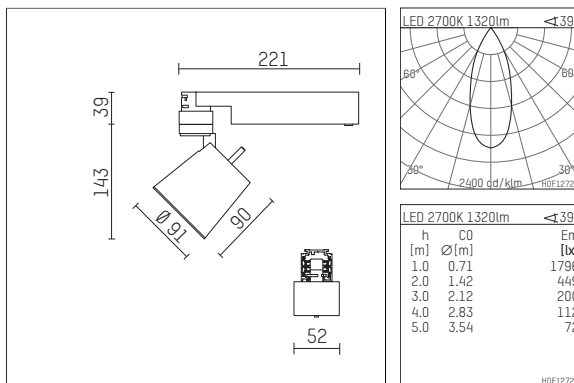

112 272 02 721 | schwarz

gin.o 2

Strahler

LED COB | 18 W 2700 K

- Strahler gin.o 2
- mit 3-Phasen-Universaladapter
- für Hoffmeister control.x Stromschienen
- Phasenwahl bei eingesetztem Adapter möglich
- passives Thermomanagement
- mit LED COB 2000 lm
- Farbtemperatur: 2700 K
- Farbwiedergabeindex: CRI >90
- L90 / B10 (50.000h)
- SDCM < 2
- Leuchtenlichtstrom: 1320 lm
- Systemleistung: 18 W
- Lichtausbeute: 73,3 lm/W
- rotationssymmetrische Lichtverteilung, flood
- Reflektor aus Aluminium, silber eloxiert
- im Adapter integriertes LED-Betriebsgerät, elektronisch, 220-240 V, 0/50/60 Hz
- Gehäuse aus Aluminium-Druckguss
- Adapter aus Thermoplast, glasfaserverstärkt
- Farb-, Schutz- und Konversionsfilter sind als Zubehör erhältlich
- Länge: 221 mm, Breite: 52 mm, Höhe: 182 mm
- 360° drehbar, 90° schwenkbar
- Gewicht: 0,65 kg
- Schutzart: IP20
- Schutzklasse I
- 5 Jahre Hoffmeister Garantie
- Made in Germany
- maximale Umgebungstemperatur: 45 ° C
- Prüfzeichen: gefertigt nach DIN VDE 0711 / EN 60598, CE
- Farbe: schwarz
- 112 272 02 721

- Übersicht des Zubehörs auf der/ den Folgeseite/ n

112 272 02 721
Zubehör

Optionales Zubehör

Typ	Abmessungen in mm	Artikelnummer	Abb.-Nr.
Blendklappen für Strahler gin.a, gin.o und lo.nely Größe 2		103438	01
Wechselreflektor medium für gin.o 2		112 271 00 000	02
Wechselreflektor spot für gin.o 2		112 270 00 000	02
Aufnahmering geeignet zur Aufnahme von Zubehör für Strahler gin.a, gin.o und lo.nely Größe 2		103447	03
Vorsatzblende geeignet zur Aufnahme von Zubehör für Strahler gin.a, gin.o und lo.nely Größe 2		103444	04
Vorsatzblende mit Kreuzraster geeignet zur Aufnahme von Zubehör für Strahler gin.a, gin.o und lo.nely Größe 2		103441	05
Schute geeignet zur Aufnahme von Zubehör für Strahler gin.a, gin.o und lo.nely Größe 2		104750	06