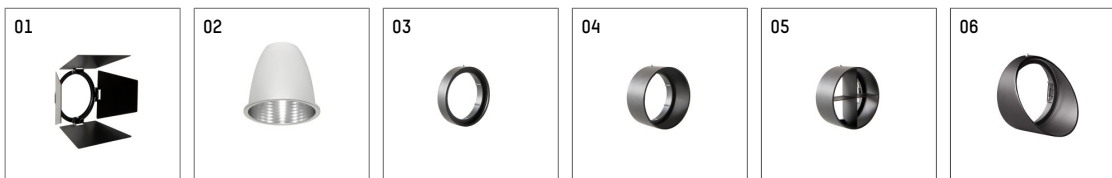

112 272 02 906 D | silber

gin.o 2

Strahler

LED COB | 18 W 2700 K

- Strahler gin.o 2
- mit 3-Phasen-DALI-Adapter
- für Hoffmeister control.x Stromschienen
- Phasenwahl bei eingesetztem Adapter möglich
- passives Thermomanagement
- mit LED COB 2000 lm
- Farbtemperatur: 2700 K
- Farbwiedergabeindex: CRI >90
- L90 / B10 (50.000h)
- SDCM < 2
- Leuchtenlichtstrom: 1320 lm
- Systemleistung: 18 W
- Lichtausbeute: 73,3 lm/W
- rotationssymmetrische Lichtverteilung, flood
- Reflektor aus Aluminium, silber eloxiert
- im Adapter integriertes LED-Betriebsgerät, elektronisch (DALI), 220-240 V, 0/50/60 Hz
- Amplitudendimmung
- Dimmbereich: 100-1 %
- Gehäuse aus Aluminium-Druckguss
- Adapter aus Thermoplast, glasfaserverstärkt
- Länge: 221 mm, Breite: 84 mm, Höhe: 182 mm
- 360° drehbar, 90° schwenkbar
- Gewicht: 0,7 kg
- Schutzart: IP20
- Schutzklasse I
- 5 Jahre Hoffmeister Garantie
- Made in Germany
- maximale Umgebungstemperatur: 45 ° C
- Prüfzeichen: gefertigt nach DIN VDE 0711 / EN 60598, CE
- Farbe: silber
- 112 272 02 906 D

Ergänzungen für optionales Zubehör

Typ	Abmessungen in mm	Artikelnummer	Abb.-Nr.
soft.shape Linse für Strahler gin.a, gin.o und lo.nely Größe 2	Ø: 74	104228	01
soft.spot Linse für Strahler gin.a, gin.o und lo.nely Größe 2	Ø: 74	103461	01
Skulpturenlinse für Strahler gin.a, gin.o und lo.nely Größe 2	Ø: 74	103460	02
Prismatikglas für Strahler gin.a, gin.o und lo.nely Größe 2	Ø: 74	104915	03
Wabenraster für Strahler gin.a, gin.o und lo.nely Größe 2		103448	04
Schutzglas, klar für Strahler gin.o 2	Ø: 74	115884	05