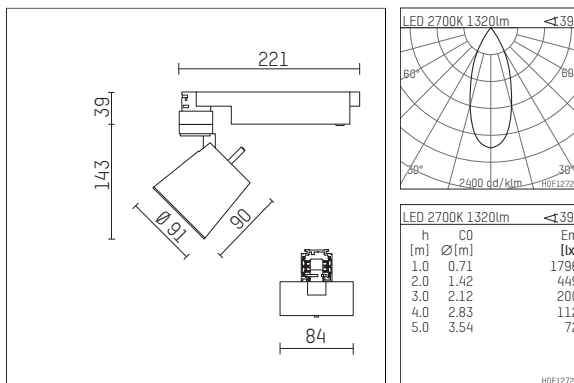

112 272 02 906 D | silber

gin.o 2

Strahler

LED COB | 18 W 2700 K

- Strahler gin.o 2
- mit 3-Phasen-DALI-Adapter
- für Hoffmeister control.x Stromschienen
- Phasenwahl bei eingesetztem Adapter möglich
- passives Thermomanagement
- mit LED COB 2000 lm
- Farbtemperatur: 2700 K
- Farbwiedergabeindex: CRI >90
- L90 / B10 (50.000h)
- SDCM < 2
- Leuchtenlichtstrom: 1320 lm
- Systemleistung: 18 W
- Lichtausbeute: 73,3 lm/W
- rotationssymmetrische Lichtverteilung, flood
- Reflektor aus Aluminium, silber eloxiert
- im Adapter integriertes LED-Betriebsgerät, elektronisch (DALI), 220-240 V, 0/50/60 Hz
- Amplitudendimmung
- Dimmbereich: 100-1 %
- Gehäuse aus Aluminium-Druckguss
- Adapter aus Thermoplast, glasfaserverstärkt
- Länge: 221 mm, Breite: 84 mm, Höhe: 182 mm
- 360° drehbar, 90° schwenkbar
- Gewicht: 0,7 kg
- Schutzart: IP20
- Schutzklasse I
- 5 Jahre Hoffmeister Garantie
- Made in Germany
- maximale Umgebungstemperatur: 45 ° C
- Prüfzeichen: gefertigt nach DIN VDE 0711 / EN 60598, CE
- Farbe: silber
- 112 272 02 906 D

Ergänzungen für optionales Zubehör

Typ	Abmessungen in mm	Artikelnummer	Abb.-Nr.
soft.shape Linse für Strahler gin.a, gin.o und lo.nely Größe 2	Ø: 74	104228	01
soft.spot Linse für Strahler gin.a, gin.o und lo.nely Größe 2	Ø: 74	103461	01
Skulpturenlinse für Strahler gin.a, gin.o und lo.nely Größe 2	Ø: 74	103460	02
Prismatikglas für Strahler gin.a, gin.o und lo.nely Größe 2	Ø: 74	104915	03
Wabenraster für Strahler gin.a, gin.o und lo.nely Größe 2		103448	04
Schutzglas, klar für Strahler gin.o 2	Ø: 74	115884	05