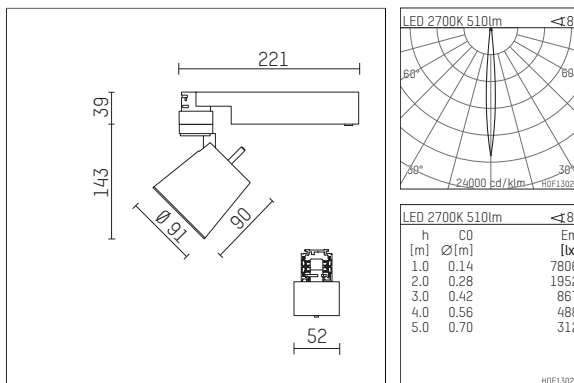

112 273 02 721 | schwarz

gin.o 2

Strahler

LED COB | 11 W 2700 K

- Strahler gin.o 2
- mit 3-Phasen-Universaladapter
- für Hoffmeister control.x Stromschienen
- Phasenwahl bei eingesetztem Adapter möglich
- passives Thermomanagement
- mit LED COB 720 lm
- Farbtemperatur: 2700 K
- Farbwiedergabeindex: CRI >90
- L90 / B10 (50.000h)
- SDCM < 2
- Leuchtenlichtstrom: 510 lm
- Systemleistung: 11 W
- Lichtausbeute: 46,4 lm/W
- rotationssymmetrische Lichtverteilung, narrow spot
- Reflektor aus Aluminium, silber eloxiert
- im Adapter integriertes LED-Betriebsgerät, elektronisch, 220-240 V, 0/50/60 Hz
- Gehäuse aus Aluminium-Druckguss
- Adapter aus Thermoplast, glasfaserverstärkt
- Farb-, Schutz- und Konversionsfilter sind als Zubehör erhältlich
- Länge: 221 mm, Breite: 52 mm, Höhe: 182 mm
- 360° drehbar, 90° schwenkbar
- Gewicht: 0,65 kg
- Schutzart: IP20
- Schutzklasse I
- 5 Jahre Hoffmeister Garantie
- Made in Germany
- maximale Umgebungstemperatur: 45 ° C
- Prüfzeichen: gefertigt nach DIN VDE 0711 / EN 60598, CE
- Farbe: schwarz
- 112 273 02 721

Ergänzungen für optionales Zubehör

Typ	Abmessungen in mm	Artikelnummer	Abb.-Nr.
soft.shape Linse für Strahler gin.a, gin.o und lo.nely Größe 2	Ø: 74	104228	01
soft.spot Linse für Strahler gin.a, gin.o und lo.nely Größe 2	Ø: 74	103461	01
Skulpturenlinse für Strahler gin.a, gin.o und lo.nely Größe 2	Ø: 74	103460	02
Prismatikglas für Strahler gin.a, gin.o und lo.nely Größe 2	Ø: 74	104915	03
Wabenraster für Strahler gin.a, gin.o und lo.nely Größe 2		103448	04