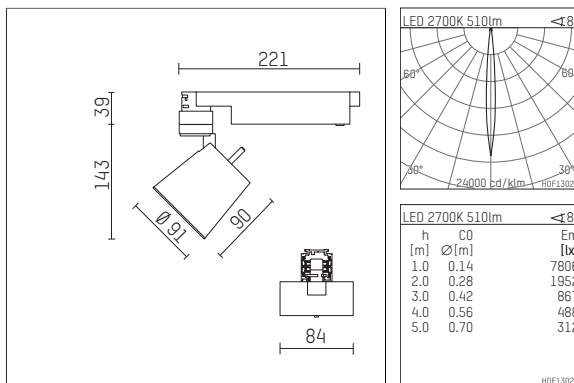

112 273 02 906 D | silber

gin.o 2

Strahler

LED COB | 11 W 2700 K

- Strahler gin.o 2
- mit 3-Phasen-DALI-Adapter
- für Hoffmeister control.x Stromschienen
- Phasenwahl bei eingesetztem Adapter möglich
- passives Thermomanagement
- mit LED COB 720 lm
- Farbtemperatur: 2700 K
- Farbwiedergabeindex: CRI >90
- L90 / B10 (50.000h)
- SDCM < 2
- Leuchtenlichtstrom: 510 lm
- Systemleistung: 11 W
- Lichtausbeute: 46,4 lm/W
- rotationssymmetrische Lichtverteilung, narrow spot
- Reflektor aus Aluminium, silber eloxiert
- im Adapter integriertes LED-Betriebsgerät, elektronisch (DALI), 220-240 V, 0/50/60 Hz
- Amplitudendimmung
- Dimmbereich: 100-1 %
- Gehäuse aus Aluminium-Druckguss
- Adapter aus Thermoplast, glasfaserverstärkt
- Länge: 221 mm, Breite: 84 mm, Höhe: 182 mm
- 360° drehbar, 90° schwenkbar
- Gewicht: 0,65 kg
- Schutzart: IP20
- Schutzklasse I
- 5 Jahre Hoffmeister Garantie
- Made in Germany
- maximale Umgebungstemperatur: 45 ° C
- Prüfzeichen: gefertigt nach DIN VDE 0711 / EN 60598, CE
- Farbe: silber
- 112 273 02 906 D

Ergänzungen für optionales Zubehör

Typ	Abmessungen in mm	Artikelnummer	Abb.-Nr.
soft.shape Linse für Strahler gin.a, gin.o und lo.nely Größe 2	Ø: 74	104228	01
soft.spot Linse für Strahler gin.a, gin.o und lo.nely Größe 2	Ø: 74	103461	01
Skulpturenlinse für Strahler gin.a, gin.o und lo.nely Größe 2	Ø: 74	103460	02
Prismatikglas für Strahler gin.a, gin.o und lo.nely Größe 2	Ø: 74	104915	03
Wabenraster für Strahler gin.a, gin.o und lo.nely Größe 2		103448	04
Schutzglas, klar für Strahler gin.o 2	Ø: 74	115884	05