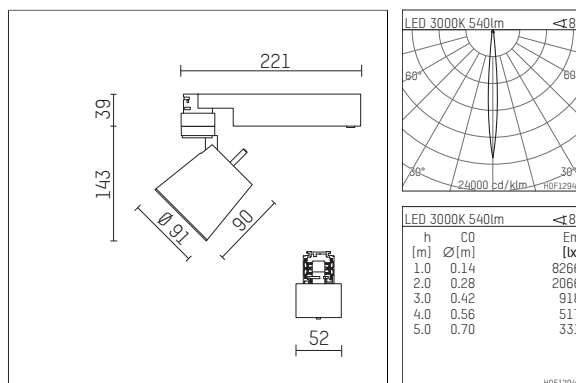

112 273 03 910 | weiß

gin.o 2

Strahler

LED COB | 11 W 3000 K

- Strahler gin.o 2
- mit 3-Phasen-Universaladapter
- für Hoffmeister control.x Stromschienen
- Phasenwahl bei eingesetztem Adapter möglich
- passives Thermomanagement
- mit LED COB 770 lm
- Farbtemperatur: 3000 K
- Farbwiedergabeindex: CRI >90
- L90 / B10 (50.000h)
- SDCM < 2
- Leuchtenlichtstrom: 540 lm
- Systemleistung: 11 W
- Lichtausbeute: 49,1 lm/W
- rotationssymmetrische Lichtverteilung, narrow spot
- Reflektor aus Aluminium, silber eloxiert
- im Adapter integriertes LED-Betriebsgerät, elektronisch, 220-240 V, 0/50/60 Hz
- Gehäuse aus Aluminium-Druckguss
- Adapter aus Thermoplast, glasfaserverstärkt
- Farb-, Schutz- und Konversionsfilter sind als Zubehör erhältlich
- Länge: 221 mm, Breite: 52 mm, Höhe: 182 mm
- 360° drehbar, 90° schwenkbar
- Gewicht: 0,65 kg
- Schutzart: IP20
- Schutzklasse I
- 5 Jahre Hoffmeister Garantie
- Made in Germany
- maximale Umgebungstemperatur: 45 ° C
- Prüfzeichen: gefertigt nach DIN VDE 0711 / EN 60598, CE
- Farbe: weiß (RAL9016)
- 112 273 03 910

Ergänzungen für optionales Zubehör

Typ	Abmessungen in mm	Artikelnummer	Abb.-Nr.
soft.shape Linse für Strahler gin.a, gin.o und lo.nely Größe 2	Ø: 74	104228	01
soft.spot Linse für Strahler gin.a, gin.o und lo.nely Größe 2	Ø: 74	103461	01
Skulpturenlinse für Strahler gin.a, gin.o und lo.nely Größe 2	Ø: 74	103460	02
Prismatikglas für Strahler gin.a, gin.o und lo.nely Größe 2	Ø: 74	104915	03
Wabenraster für Strahler gin.a, gin.o und lo.nely Größe 2		103448	04