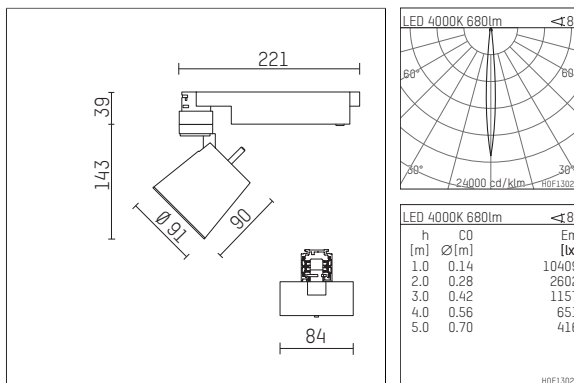

112 273 04 721 D | schwarz

gin.o 2

Strahler

LED COB | 11 W 4000 K

- Strahler gin.o 2
- mit 3-Phasen-DALI-Adapter
- für Hoffmeister control.x Stromschienen
- Phasenwahl bei eingesetztem Adapter möglich
- passives Thermomanagement
- mit LED COB 970 lm
- Farbtemperatur: 4000 K
- Farbwiedergabeindex: CRI >80
- L90 / B10 (50.000h)
- SDCM < 2
- Leuchtenlichtstrom: 680 lm
- Systemleistung: 11 W
- Lichtausbeute: 61,8 lm/W
- rotationssymmetrische Lichtverteilung, narrow spot
- Reflektor aus Aluminium, silber eloxiert
- im Adapter integriertes LED-Betriebsgerät, elektronisch (DALI), 220-240 V, 0/50/60 Hz
- Amplitudendimmung
- Dimmbereich: 100-1 %
- Gehäuse aus Aluminium-Druckguss
- Adapter aus Thermoplast, glasfaserverstärkt
- Farb-, Schutz- und Konversionsfilter sind als Zubehör erhältlich
- Länge: 221 mm, Breite: 84 mm, Höhe: 182 mm
- 360° drehbar, 90° schwenkbar
- Gewicht: 0,65 kg
- Schutzart: IP20
- Schutzklasse I
- 5 Jahre Hoffmeister Garantie
- Made in Germany
- maximale Umgebungstemperatur: 45 ° C
- Prüfzeichen: gefertigt nach DIN VDE 0711 / EN 60598, CE
- Farbe: schwarz
- 112 273 04 721 D

- Übersicht des Zubehörs auf der/ den Folgeseite/ n

112 273 04 721 D
Zubehör

Optionales Zubehör

Typ	Abmessungen in mm	Artikelnummer	Abb.-Nr.
Blendklappen für Strahler gin.a, gin.o und lo.nely Größe 2		103438	01
Aufnahmering geeignet zur Aufnahme von Zubehör für Strahler gin.a, gin.o und lo.nely Größe 2		103447	02
Vorsatzblende geeignet zur Aufnahme von Zubehör für Strahler gin.a, gin.o und lo.nely Größe 2		103444	03
Vorsatzblende mit Kreuzraster geeignet zur Aufnahme von Zubehör für Strahler gin.a, gin.o und lo.nely Größe 2		103441	04
Schute geeignet zur Aufnahme von Zubehör für Strahler gin.a, gin.o und lo.nely Größe 2		104750	05