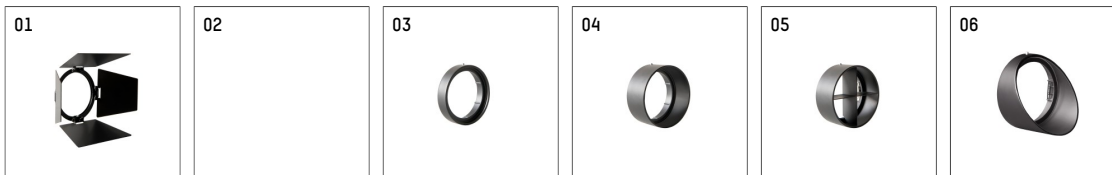

112285TW721D
Zubehör

Optionales Zubehör

Typ	Abmessungen in mm	Artikelnummer	Abb.-Nr.
Blendklappen für Strahler gin.a, gin.o und lo.nely Größe 2		103438	01
Wechseloptik 15°, (Set 4 Stück) für Strahler gin.o/lo.nely Größe 2&3		113 381 00 000	02
Wechseloptik 25°, (Set 4 Stück) für Strahler gin.o/lo.nely Größe 2&3		113 382 00 000	02
Wechseloptik 30°, (Set 4 Stück) für Strahler gin.o/lo.nely Größe 2&3		113 383 00 000	02
Aufnahmering geeignet zur Aufnahme von Zubehör für Strahler gin.a, gin.o und lo.nely Größe 2		103447	03
Vorsatzblende geeignet zur Aufnahme von Zubehör für Strahler gin.a, gin.o und lo.nely Größe 2		103444	04
Vorsatzblende mit Kreuzraster geeignet zur Aufnahme von Zubehör für Strahler gin.a, gin.o und lo.nely Größe 2		103441	05
Schute geeignet zur Aufnahme von Zubehör für Strahler gin.a, gin.o und lo.nely Größe 2		104750	06

Ergänzungen für optionales Zubehör

Typ	Abmessungen in mm	Artikelnummer	Abb.-Nr.
soft.shape Linse für Strahler gin.a, gin.o und lo.nely Größe 2	Ø: 74	104228	01
soft.spot Linse für Strahler gin.a, gin.o und lo.nely Größe 2	Ø: 74	103461	01
Skulpturenlinse für Strahler gin.a, gin.o und lo.nely Größe 2	Ø: 74	103460	02
Prismatikglas für Strahler gin.a, gin.o und lo.nely Größe 2	Ø: 74	104915	03
Wabenraster für Strahler gin.a, gin.o und lo.nely Größe 2		103448	04
Dichroitische Konversionsfilterglas Tageslichtfilter, Konversion von 3000K zu 5000K für Strahler gin.a, gin.o und lo.nely Größe 2	Ø: 74	103459	05
Dichroitische Konversionsfilterglas Neutralfilter, Konversion von 3000K zu 4000K für Strahler gin.a, gin.o und lo.nely Größe 2	Ø: 74	103458	06
Dichroitische Konversionsfilterglas Warmtonfilter, Konversion von 3000K zu 2400K für Strahler gin.a, gin.o und lo.nely Größe 2	Ø: 74	103457	07