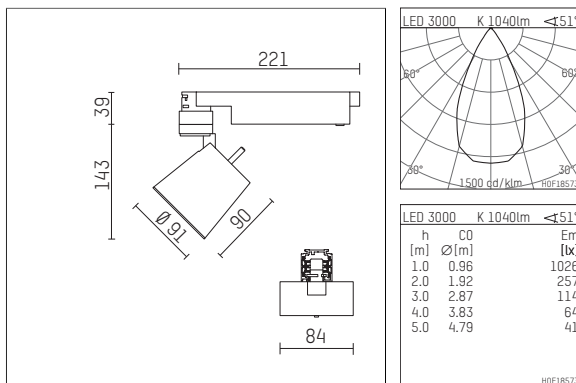

112285TW721D | schwarz

gin.o 2

Strahler

LED tunable white | 16 W 3000 K

- Strahler gin.o 2
- tunable white - Farbtemperatur einstellbar von 2700K - 6500K
- mit 3-Phasen-DALI-Adapter
- für Hoffmeister control.x Stromschienen
- Phasenwahl bei eingesetztem Adapter möglich
- passives Thermomanagement
- mit LED tunable white 1530 lm
- Farbtemperatur: 3000 K
- Farbwiedergabeindex: CRI >90
- L90 / B10 (50.000h)
- SDCM < 3
- Leuchtenlichtstrom: 1040 lm
- Systemleistung: 16 W
- Lichtausbeute: 65,0 lm/W
- rotationssymmetrische Lichtverteilung, flood
- Ausstrahlungswinkel: 50 °
- im Adapter integriertes LED-Betriebsgerät, elektronisch (DALI-2 DT8), 220-240 V, 0/50/60 Hz
- Amplitudendimmung
- Dimmbereich: 100-1 %
- Gehäuse aus Aluminium-Druckguss
- Adapter aus Thermoplast, glasfaserverstärkt
- Farb-, Schutz- und Konversionsfilter sind als Zubehör erhältlich
- Länge: 221 mm, Breite: 84 mm, Höhe: 182 mm
- 360° drehbar, 90° schwenkbar
- Gewicht: 0,74 kg
- Schutzart: IP20
- Schutzklasse I
- 5 Jahre Hoffmeister Garantie
- Made in Germany
- maximale Umgebungstemperatur: 35 ° C
- Prüfzeichen: gefertigt nach DIN VDE 0711 / EN 60598, CE
- Farbe: schwarz
- 112285TW721D